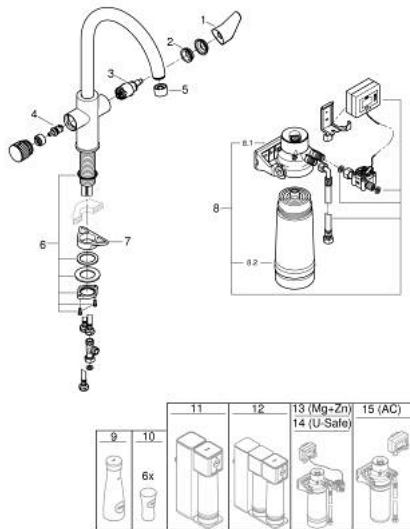

### DESCRIPTION DU PRODUIT

- Couleur: Chromé
- Composé de :
  - GROHE Blue Mitigeur évier avec fonction de filtration de l'eau
  - Monotrou sur plage
  - Bec C
  - Poignée séparée pour l'eau filtrée
  - GROHE SilkMove Cartouche en céramique 28 mm
  - Bec tube pivotant
  - Zone de rotation 150°
  - Circuits d'eau séparés pour l'eau filtrée et l'eau non filtrée
  - Flexibles de raccordement souples
  - GROHE Blue Raccord pour filtre
  - Filtre GROHE Blue Taille S pour réduire la dureté de l'eau et obtenir un goût de qualité supérieure
  - Capacité 600 L minimum selon la dureté de l'eau
  - Débitmètre pour mesurer la durée de vie du filtre, 2 piles AA incluses

### PIÈCES DÉTACHÉES, juillet 2021 – now

- 1: Levier (N ° de commande 48510000)
- 2: Bague de fixation (N ° de commande 07419000)
- 3: Cartouche (N ° de commande 46963000)
- 4: Tête à disques en céramique 1/2" (N ° de commande 48620000)
- 5: Mousseur (N ° de commande 48343000)
- 6: Kit de fixation  
(N ° de commande 48384000)
- 7: Plaque de renfort (N ° de commande 05334000)
- 8: Kit filtre S (N ° de commande 40438001)
- 8.1: Raccord pour filtre (N ° de commande 64508001)
- 8.2: Filtre taille S (N ° de commande 40404001)
- 9: Carafe en verre (N ° de commande 40405001)\*
- 10: Verres à eau (6 pièces) (N ° de commande 40437000)\*
- 11: Kit filtre Osmose Inversée (N ° de commande 40877000)\*
- 12: Kit filtre Osmose Inversée + Minéraux (N ° de commande 40878000)\*
- 13: Kit filtre Mg+Zn (N ° de commande 40875000)\*
- 14: Kit filtre Ultrasafe (N ° de commande 40876000)\*
- 15: Kit filtre compact charbon actif (N ° de commande 41136000)\*