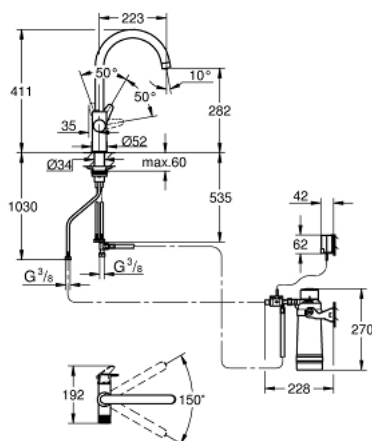

### DESCRIPTION DU PRODUIT

- Couleur: Chromé
- Composé de :
  - GROHE Blue Mitigeur évier avec fonction de filtration de l'eau
  - Monotrou sur plage
  - Bec C
  - Poignée séparée pour l'eau filtrée
  - GROHE SilkMove Cartouche en céramique 28 mm
  - Bec tube pivotant
  - Zone de rotation 150°
  - Circuits d'eau séparés pour l'eau filtrée et l'eau non filtrée
  - Flexibles de raccordement souples
  - GROHE Blue Raccord pour filtre
  - Filtre GROHE Blue Taille S pour réduire la dureté de l'eau et obtenir un goût de qualité supérieure
  - Capacité 600 L minimum selon la dureté de l'eau
  - Débitmètre pour mesurer la durée de vie du filtre, 2 piles AA incluses

### PIÈCES DÉTACHÉES, juillet 2021 – now

- 1: Levier (N ° de commande 48510000)
- 2: Bague de fixation (N ° de commande 07419000)
- 3: Cartouche (N ° de commande 46963000)
- 4: Tête à disques en céramique 1/2" (N ° de commande 48620000)
- 5: Mousseur (N ° de commande 48343000)
- 6: Kit de fixation  
(N ° de commande 48384000)
- 7: Plaque de renfort (N ° de commande 05334000)
- 8: Kit filtre S (N ° de commande 40438001)
- 8.1: Raccord pour filtre (N ° de commande 64508001)
- 8.2: Filtre taille S (N ° de commande 40404001)
- 9: Carafe en verre (N ° de commande 40405001)\*
- 10: Verres à eau (6 pièces) (N ° de commande 40437000)\*
- 11: Kit filtre Osmose Inversée (N ° de commande 40877000)\*
- 12: Kit filtre Osmose Inversée + Minéraux (N ° de commande 40878000)\*
- 13: Kit filtre Mg+Zn (N ° de commande 40875000)\*
- 14: Kit filtre Ultrasafe (N ° de commande 40876000)\*
- 15: Kit filtre compact charbon actif (N ° de commande 41136000)\*