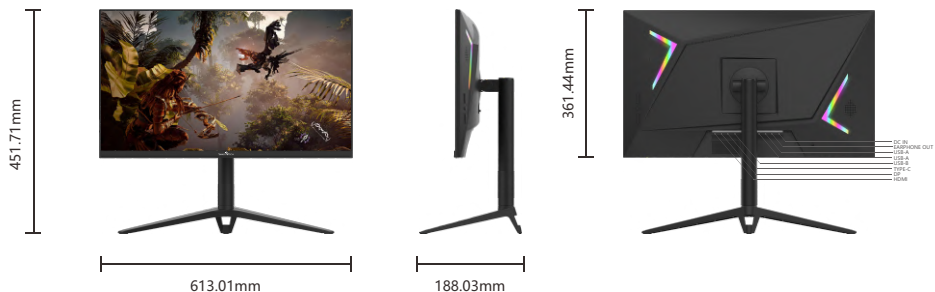

ECRAN PLAT GAMING FICHE TECHNIQUE