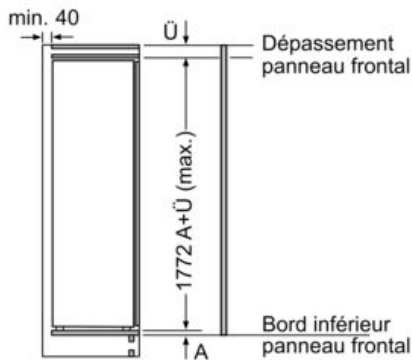

Poids maximum autorisé des façades de meubles

Les portes de meubles montées qui dépassent le poids autorisé peuvent endommager la charnière et nuire à son fonctionnement.

T : hauteur de porte de l'appareil incluse	charnière non amortie, Porte en kg :	charnière amortie, Porte en kg :
1500-1750	22	22

Δ Poids

D: Charge supplémentaire possible en kg avec le kit de charge lourde

A	B	C	D
1500-1750	22	22	
720-1400	19	19	B+5 / C+5
A1	15	19	
A2	15	19