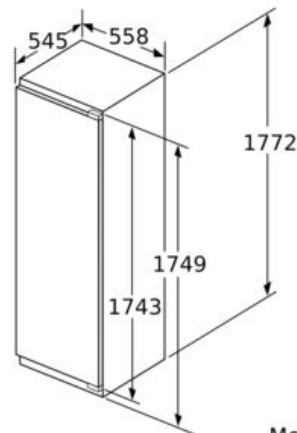

Poids maximum autorisé des façades de meubles

Les portes de meubles montées qui dépassent le poids autorisé peuvent endommager la charnière et nuire à son fonctionnement.

T : hauteur de porte de l'appareil incluse	charnière non amortie, Porte en kg :	charnière amortie, Porte en kg :
1500-1750	22	22

Δ Poids

D: Charge supplémentaire possible en kg avec le kit de charge lourde

A	B	C	D
1500-1750	22	22	
720-1400	19	19	B+5 / C+5
A1	15	19	
A2	15	19