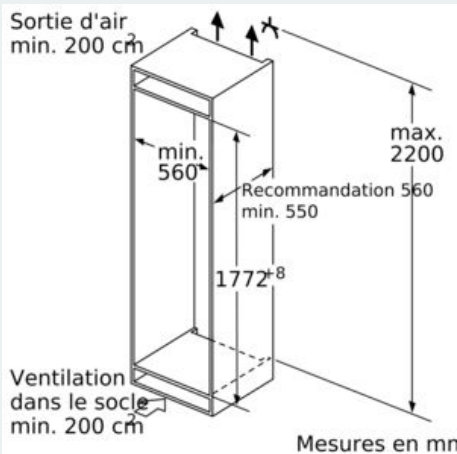

iQ500, Réfrigérateur intégrable, 177.5 x 56 cm, Charnières pantographes softClose KI81REDE0

Cotes

Mesures en mm

Recommandation de dimension d'espace libre pour charnière plate

F	R	X
16-19	0-3	2,5
20	0-1	3
	2-3	2,5
21	0-1	3
	2-3	2,5
22	0	4
	1	3,5
	2-3	3

Les dimensions d'espace libre recommandées dans le tableau doivent être respectées afin d'assurer une ouverture sans collision des portes de l'appareil, et d'éviter ainsi d'endommager les meubles de cuisine.