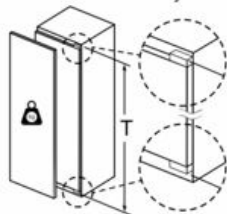

Poids maximum autorisé des façades de meubles

Les portes de meubles montées qui dépassent le poids autorisé peuvent endommager la charnière et nuire à son fonctionnement.

T : hauteur de porte de l'appareil incluse	charnière non amortie, Porte en kg :	charnière amortie, Porte en kg :
1500-1750	22	22

Δ Poids

D: Charge supplémentaire possible en kg avec le kit de charge lourde

A	B	C	D
1500-1750	22	22	
720-1400	19	19	B+5 / C+5
A1	15	19	
A2	15	19