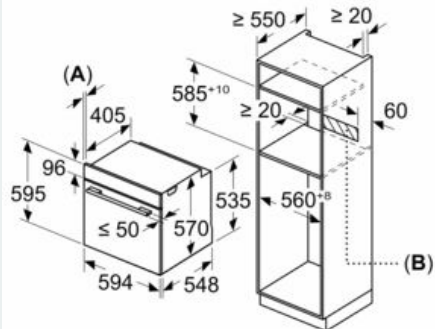

### Cotes

Mesures en mm

A: 19,5 mm

B: Espace pour le raccordement de l'appareil 320 x 115 mm

Emplacement du branchement de l'appareil 320 x 115  
Mesures en mm

Montage avec une table de cuisson.

Mesures en mm