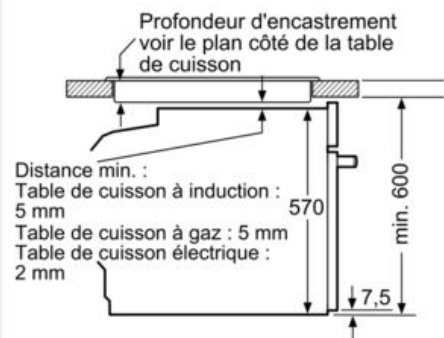

### Cotes

Mesures en mm

A: 19,5 mm

B: Espace pour le raccordement de l'appareil 320 x 115 mm

Emplacement du branchement de l'appareil 320 x 115  
Mesures en mm

Montage avec une table de cuisson.

Mesures en mm

Mesures en mm