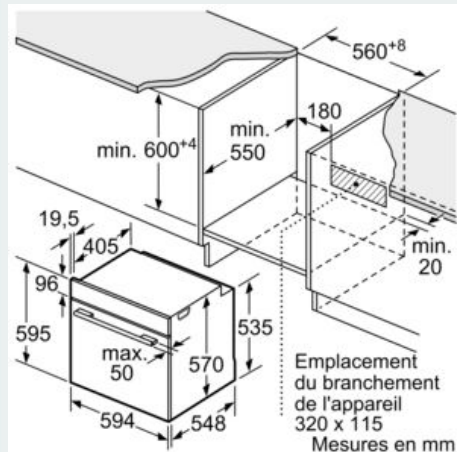

## iQ500, Four intégrable avec fonction vapeur, 60 x 60 cm, Inox HR379GCS0

### Cotes

Mesures en mm

A: 19,5 mm

B: Espace pour le raccordement de l'appareil 320 x 115 mm

Emplacement du branchement de l'appareil 320 x 115  
Mesures en mm

Montage avec une table de cuisson.

Mesures en mm

Mesures en mm