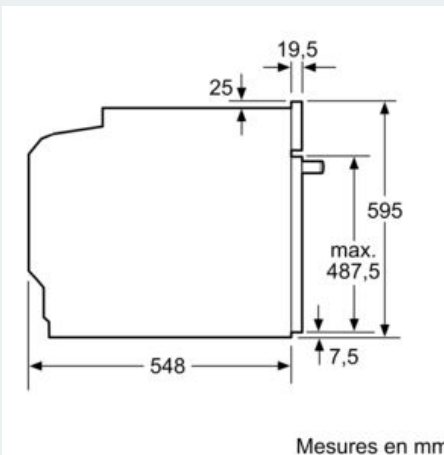

## iQ500, Four intégrable avec fonction vapeur, 60 x 60 cm, Inox HR379GCS0

### Cotes

Mesures en mm

A: 19,5 mm

B: Espace pour le raccordement de l'appareil 320 x 115 mm

Emplacement du branchement de l'appareil 320 x 115  
Mesures en mm

Montage avec une table de cuisson.

Mesures en mm

Mesures en mm