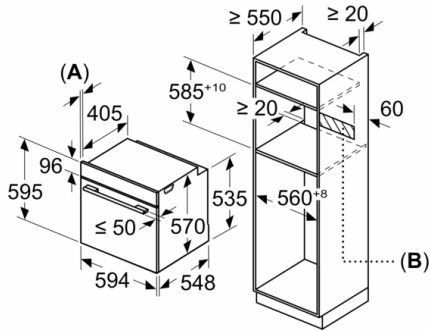

Données techniques :

- Classe d'efficacité énergétique (selon norme EU 65/2014) : A (sur une échelle allant de A+++ à D)
- Câble de raccordement : 120 cm
- Puissance totale de raccordement : 3.6 kW

Accessoires inclus :

- grille, lèche-frite

Série 4, Four intégrable, 60 x 60 cm, Inox HBA3730S0

Mesures en mm

A: 19,5 mm

B: Espace pour le raccordement de l'appareil 320 x 115 mm

Montage avec une table de cuisson.

Mesures en mm

Mesures en mm

Mesures en mm