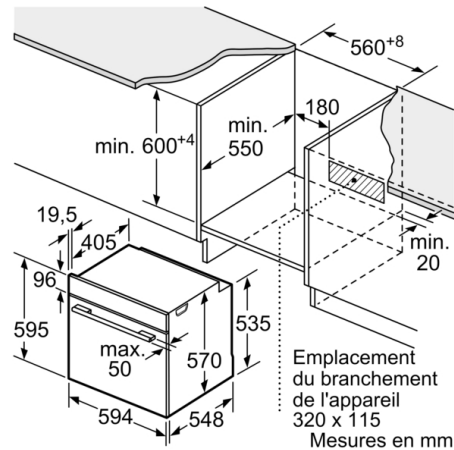

Données techniques :

- Classe d'efficacité énergétique (selon norme EU 65/2014) : A (sur une échelle allant de A+++ à D)
- Câble de raccordement : 120 cm
- Puissance totale de raccordement : 3.6 kW

Accessoires inclus :

- grille, lèche-frite

Série 4, Four intégrable, 60 x 60 cm, Inox HBA3730S0

Mesures en mm

A: 19,5 mm

B: Espace pour le raccordement de l'appareil 320 x 115 mm

Montage avec une table de cuisson.

Mesures en mm

Mesures en mm

Mesures en mm