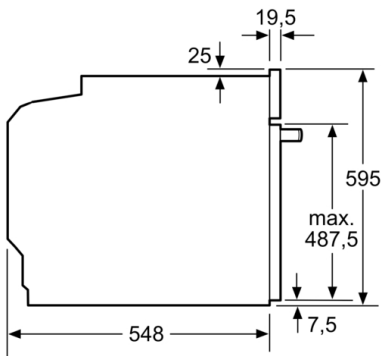

Données techniques

Couleur de la façade : Inox
Type de construction : Encastrable
Système de nettoyage intégré : Pyrolyse
Niche d'encastrement : 585-595 x 560-568 x 550 mm
Dimensions appareil H x L x P : 595 x 594 x 548 mm
Dimensions du produit emballé : 675 x 690 x 660 mm
Matériau du bandeau : Acier inox
Matériau de la porte : Verre
Poids net : 37,1 kg
Volume utile du four : 71 l
Mode de cuisson : Chaleur tournante, Chaleur tournante douce, convection naturelle, Gril grande surface, Gril ventilé
Matériau de la cavité : Autre
Contrôle de température : Electronique
Nombre de lampe(s) : 1
Longueur du cordon électrique : 120 cm
Code EAN : 4242005393527
Nombre de cavités - (2010/30/CE) : 1
Classe énergétique (2010/30/CE) : A
Energy consumption per cycle conventional (2010/30/EC) : 0,99 kWh/cycle
Energy consumption per cycle forced air convection (2010/30/EC) : 0,81 kWh/cycle
Indice de classe énergétique - NOUVEAU (2010/30/CE) : 95,3 %
Puissance de raccordement : 3600 W
Intensité : 16 A
Tension : 220-240 V
Fréquence : 50; 60 Hz
Type de prise : Fiche cont.terre/Gard.fil ter.
Accessoires inclus : 1 x grille, 1 x lèchefrite pour pyrolyse

Données techniques :

- Classe d'efficacité énergétique (selon norme EU 65/2014) : A (sur une échelle allant de A+++ à D)
- Câble de raccordement : 120 cm
- Puissance totale de raccordement : 3.6 kW

Accessoires inclus :

- grille, lèche-frite

Série 4, Four intégrable, 60 x 60 cm, Inox HBA3730S0

Mesures en mm

A: 19,5 mm

B: Espace pour le raccordement de l'appareil 320 x 115 mm

Montage avec une table de cuisson.

Mesures en mm

Mesures en mm

Mesures en mm