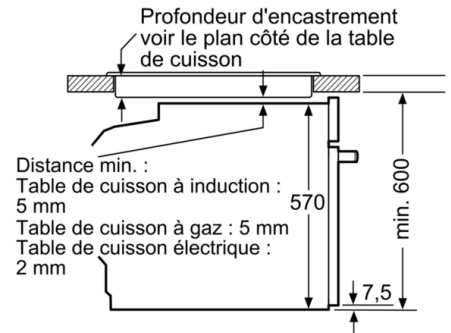

Données techniques

Couleur de la façade : Inox
Type de construction : Encastrable
Système de nettoyage intégré : Pyrolyse
Niche d'encastrement : 585-595 x 560-568 x 550 mm
Dimensions appareil H x L x P : 595 x 594 x 548 mm
Dimensions du produit emballé : 675 x 690 x 660 mm
Matériau du bandeau : Acier inox
Matériau de la porte : Verre
Poids net : 37,1 kg
Volume utile du four : 71 l
Mode de cuisson : Chaleur tournante, Chaleur tournante douce, convection naturelle, Gril grande surface, Gril ventilé
Matériau de la cavité : Autre
Contrôle de température : Electronique
Nombre de lampe(s) : 1
Longueur du cordon électrique : 120 cm
Code EAN : 4242005393527
Nombre de cavités - (2010/30/CE) : 1
Classe énergétique (2010/30/CE) : A
Energy consumption per cycle conventional (2010/30/EC) : 0,99 kWh/cycle
Energy consumption per cycle forced air convection (2010/30/EC) : 0,81 kWh/cycle
Indice de classe énergétique - NOUVEAU (2010/30/CE) : 95,3 %
Puissance de raccordement : 3600 W
Intensité : 16 A
Tension : 220-240 V
Fréquence : 50; 60 Hz
Type de prise : Fiche cont.terre/Gard.fil ter.
Accessoires inclus : 1 x grille, 1 x lèchefrite pour pyrolyse

Données techniques :

- Classe d'efficacité énergétique (selon norme EU 65/2014) : A (sur une échelle allant de A+++ à D)
- Câble de raccordement : 120 cm
- Puissance totale de raccordement : 3.6 kW

Accessoires inclus :

- grille, lèche-frite

Série 4, Four intégrable, 60 x 60 cm, Inox HBA3730S0

Mesures en mm

A: 19,5 mm

B: Espace pour le raccordement de l'appareil 320 x 115 mm

Montage avec une table de cuisson.

Mesures en mm

Mesures en mm

Mesures en mm