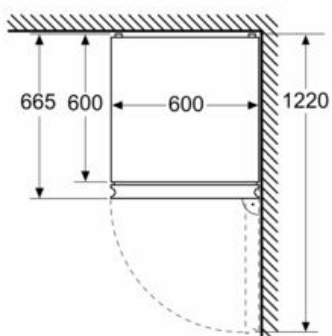

INFORMATIONS TECHNIQUES

- Dimensions (H x L x P) : 186 x 60 x 66.5 cm
- Classe climatique : SN-T
- Niveau sonore : 35 DB, classe d'efficacité sonore : B
- Charnières à droite, réversibles
- Pieds avant réglables en hauteur, roulettes à l'arrière

Accessoires

- accumulateur de froid
- bac à glaçons Casiers à oeufs

**iQ300, Réfrigérateur combiné pose-libre, 186 x 60 cm, Inox anti trace de doigts
KG36NEICF**

Cotes

Mesures en mm

Mesures en mm

Mesures en mm