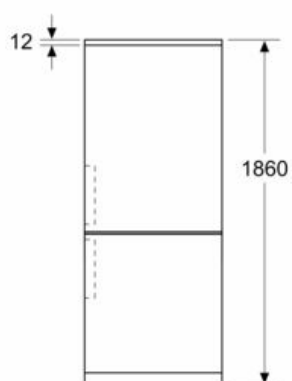

INFORMATIONS TECHNIQUES

- Dimensions (H x L x P) : 186 x 60 x 66.5 cm
- Classe climatique : SN-T
- Niveau sonore : 35 DB, classe d'efficacité sonore : B
- Charnières à droite, réversibles
- Pieds avant réglables en hauteur, roulettes à l'arrière

Accessoires

- accumulateur de froid
- bac à glaçons Casiers à oeufs

**iQ300, Réfrigérateur combiné pose-libre, 186 x 60 cm, Inox anti trace de doigts
KG36NEICF**

Cotes

Mesures en mm

Mesures en mm

Mesures en mm