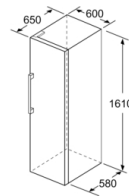

Série 4, Congélateur pose-libre, 161 x 60 cm, Blanc GSN29EWEV

	a	b	c	d	e	f
KSW36, GSD36	187					
KSV36, KSF36, GSN36, GSV36	186					
KSV33, GSN33, GSV33	176	60	65	58	60	119.5
KSV29, GSN29, GSV29	161					
GSV24	146					
GSN51	161					
GSN54	176	70	78	70	70	142
GSN58	191					

Mesures en cm

Mesures en mm