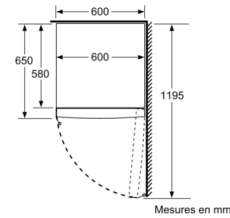

Série 4, Congélateur pose-libre, 161 x 60 cm, Blanc GSN29EWEV

	a	b	c	d	e	f
KSW36, GSD36	187					
KSV36, KSF36, GSN36, GSV36	186					
KSV33, GSN33, GSV33	176	60	65	58	60	119.5
KSV29, GSN29, GSV29	161					
GSV24	146					
GSN51	161					
GSN54	176	70	78	70	70	142
GSN58	191					

Mesures en cm

Mesures en mm