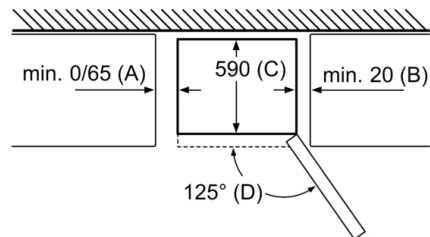

Série 2, Réfrigérateur combiné pose-libre, 186 x 60 cm, Couleur Inox KGN36ELEA

Nom de l'appareil	a	b	c	d	e	f	g
KGN36 (Poignée intérieure)	1860	600	660	590	600	1210	660
KGN36 (Poignée extérieure)	1860	600	660	590	640	1210	700

Mesures en mm

Nom de l'appareil	A	B	C	D
KGN33, 36, 39, 46, 49	0/65	20	590	125
KGF39, 49	0/65	20	590	125

Dimensions A :
pour les modèles équipés de poignées
intégrées verticalement, une distance
minimale de 65 mm est requise pour faciliter
l'ouverture.

Mesures en mm