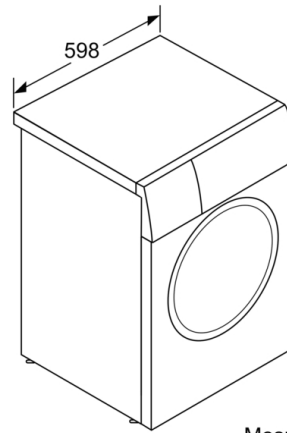

Caractéristiques techniques

- Hauteur x Largeur appareil : 84.8 cm x 59.8 cm
- Profondeur appareil hors porte : 55.0 cm
- Profondeur appareil porte incluse : 60.0 cm
- Profondeur appareil porte ouverte : 101.7 cm
- Mise sous plan dans niche hauteur 85cm

⁴ Durée du programme Eco 40-60 en charge pleine

** valeur arrondie

**Série 4, Lave-linge front, 7 kg, 1400 trs/min
WAN2827MFR**

Mesures en mm

Mesures en mm