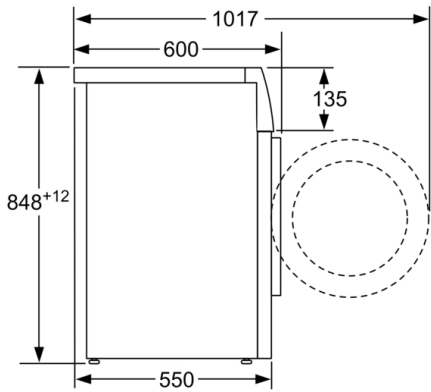

Caractéristiques techniques

- Hauteur x Largeur appareil : 84.8 cm x 59.8 cm
- Profondeur appareil hors porte : 55.0 cm
- Profondeur appareil porte incluse : 60.0 cm
- Profondeur appareil porte ouverte : 101.7 cm
- Mise sous plan dans niche hauteur 85cm

⁴ Durée du programme Eco 40-60 en charge pleine

** valeur arrondie

**Série 4, Lave-linge front, 7 kg, 1400 trs/min
WAN2827MFR**

Mesures en mm

Mesures en mm