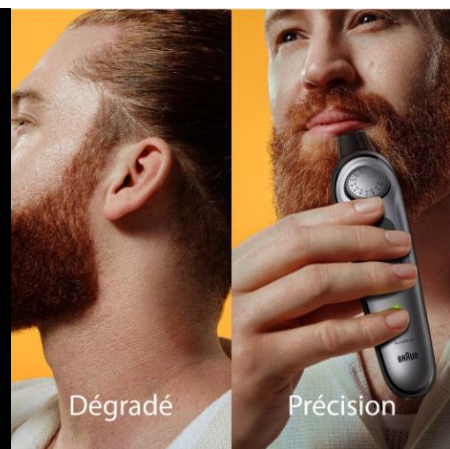

BRAUN

TONDEUSES BARBE

BRAUN TONDEUSE BARBE BT7420

« Capture un maximum de poils en un passage pour un rasage précis et rapide »

Pack éco
92% de plastique
en moins

Visuel non définitif

Lame Problade (nouveau)

Lame plus aiguisée pour une coupe plus précise

Roulement à bille (Nouveau)

Réduction des frictions (moins de chaleur, moins de consommation d'énergie et moins d'irritations)

Bouton de précision

39 réglages de longueur de 0,5 à 20 mm

Taillez, stylisez et sculptez

vosre barbe, moustache, bouc ou barbe de 3 jours avec précision

Batterie longue durée

Batterie Li-Ion offrant 100 min d'autonomie

Moteur Auto-sensing

S'adapte à tous les types de barbe, même les plus denses, pour un rasage sans effort