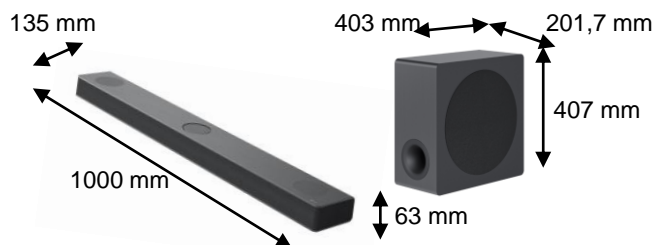

CONNECTIQUE

Entrée optique	Oui (1)
Entrée HDMI (4K PT)	Oui (1)
Sortie HDMI (4K PT)	Oui (1)
Port USB	Oui (1)

CONNECTIVITE

Bluetooth version	5.0
Codec Bluetooth – SBC/AAC	Oui / Oui
Wi-Fi (2.5 G / 5 G)	Oui
HDMI eARC / ARC	Oui
HDMI VRR / ALLM	Oui
HDMI SIMPLINK (HDMI-CEC)	Oui
TV Sound Sync – BT (LG TV) / Optique	Non / Oui
Contrôle avec la télécommande TV	Oui
Contrôle via App	Oui

CONSOMMATION ELECTRIQUE

Alimentation barre de son	SMPS
Consommation barre de son	59W
Consommation en veille barre de son	0,5W ↓
Alimentation caisson de basse	SMPS
Consommation caisson de basse	40W
Consommation en veille caisson	0,5W ↓

DIMENSIONS

Poids barre de son	4,5 kg
Poids caisson de basse	10 kg
Poids carton	18,7 kg
Dimensions barre de son (LxHxP)	1000 x 63 x 135 mm
Dimensions caisson de basse (LxHxP)	201,7 x 407 x 403 mm
Dimensions carton (LxHxP)	1108 x 551 x 257 mm

FORMATS AUDIO COMPATIBLES

Dolby Atmos	Oui
Dolby True HD	Oui
Dolby Digital / Digital +	Oui / Oui
DTS:X	Oui
DTS Digital Surround	Oui
AAC / AAC+	Oui
LPCM	Oui

ACCESSOIRES

Télécommande infrarouge (avec piles)	Oui
Câble HDMI	Oui
Câble Optique	Non
Manuel d'utilisation simple	Oui
Fixation murale	Oui
Guide de montage mural	Oui
Carte de garantie	Oui

INFORMATIONS PRODUIT

Origine	Chine
Couleur	Noir
Référence produit	S80QY. DEUSLLK
Code EAN	8806091662637
Garantie	2 ans
Code Douanier	8518220090

Dimensions barre de son et caisson de basse :

0 800 99 55 55

Service & appel gratuits

Ces caractéristiques sont soumises à titre indicatif et peuvent, dans un souci d'amélioration, être modifiées sans préavis. Pièces détachées indispensables à l'utilisation du produit disponibles 2 ans à compter de la date d'achat du client final.

www.lg.com/fr

FICHE PROVISOIRE