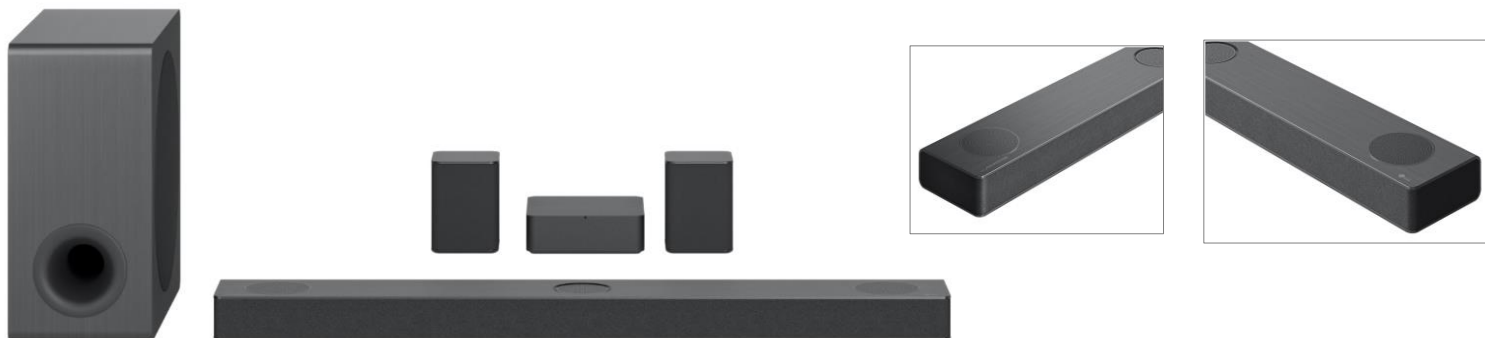

LG SoundBar

S80QR

Immersion exceptionnelle Dolby Atmos dans un système complet

Barre de son 5.1.3, 620 W, Meridian, Dolby Atmos, DTS:X, Hi-Res Audio, IMAX enhanced

Dolby Atmos

**IMAX
ENHANCED**

dts X

**Hi-Res
AUDIO**

MERIDIAN

Un son puissant avec le processeur IA des téléviseurs LG

Parfaitement adaptée à votre téléviseur LG, la barre de son LG intègre le mode Partage du son du téléviseur*, qui utilise le processeur** de votre téléviseur LG pour analyser le contenu que vous aimez et offrir un son juste, ultra clair et d'excellente qualité. Que vous regardiez un film ou les informations ou que vous jouiez, vous pouvez profiter au mieux de votre téléviseur LG.

Système 5.1.3, l'immersion comme au cinéma Plongez au cœur de l'action !

Audio 5.1.3 canaux, puissance de 620 W, trois haut-parleurs verticaux sur la barre (dont un central), 2 enceintes arrière et un caisson de basses sans fil - La barre de son S80QR de LG est une solution complète qui diffuse un son puissant et immersif pour une expérience de son surround mémorable, qui sublimerait l'image du téléviseur.

Profitez d'un son clair et précis avec trois haut-parleurs verticaux, dont un central !

Découvrez une technologie sonore de pointe par LG sur sa barre de son, caractérisée par trois haut-parleurs à projection verticale ! La barre de son LG S80QR offre une incroyable expérience sonore combinant clarté vocale détaillée et scène sonore vaste. Vivez une expérience cinématographique mémorable.