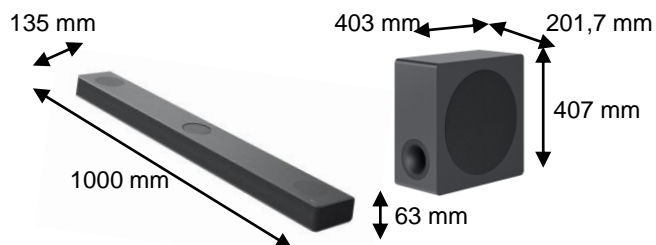

CONSOMMATION ELECTRIQUE

Alimentation barre de son	SMPS
Consommation barre de son	59W
Consommation en veille barre de son	0,5W ↓
Alimentation caisson de basse	SMPS
Consommation caisson de basse	40W
Consommation en veille caisson	0,5W ↓
Alimentations enceintes arrière	SMPS
Consommation enceintes arrière	30W
Consommation en veille enc. Arr.	0,5W ↓

DIMENSIONS

Poids barre de son	4,5 kg
Poids caisson de basse	10 kg
Poids kit enceintes arrière	2,2 kg
Poids carton	18,7 kg
Dimensions barre de son (LxHxP)	1000 x 63 x 135 mm
Dimensions caisson de basse (LxHxP)	201,7 x 407 x 403 mm
Dimensions Boitier sans fil	175 x 61 x 175 mm
Dimensions enceinte arrière (x2)	100 x 140 x 100 mm
Dimensions carton (LxHxP)	1108 x 551 x 257 mm

FORMATS AUDIO COMPATIBLES

Dolby Atmos	Oui
Dolby True HD	Oui
Dolby Digital / Digital +	Oui / Oui
DTS:X	Oui
DTS Digital Surround	Oui
AAC / AAC+	Oui
LPCM	Oui

ACCESSOIRES

Télécommande infrarouge (avec piles)	Oui
Câble HDMI	Oui
Câble Optique	Non
Manuel d'utilisation simple	Oui
Fixation murale	Oui
Guide de montage mural	Oui
Carte de garantie	Oui

INFORMATIONS PRODUIT

Origine	Chine
Couleur	Noir
Référence produit	S80QR. DEUSLLK
Code EAN	8806091662606
Garantie	2 ans
Code Douanier	8518220090

Dimensions barre de son et caisson de basse :

Kit enceintes arrière :
2 enceintes 100 x 140 x 100 mm
1 boîtier 175 x 61 x 175 mm

0 800 99 55 55

Service & appel gratuits

Ces caractéristiques sont soumises à titre indicatif et peuvent, dans un souci d'amélioration, être modifiées sans préavis.
Pièces détachées indispensables à l'utilisation du produit disponibles 2 ans à compter de la date d'achat du client final.

www.lg.com/fr

FICHE PROVISOIRE