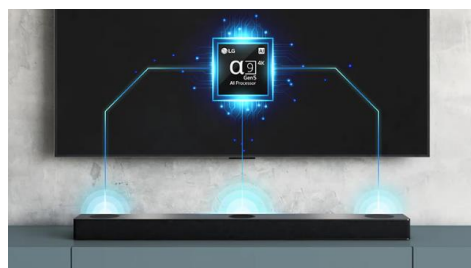

LG SoundBar

S80QR

Immersion exceptionnelle Dolby Atmos dans un système complet

Barre de son 5.1.3, 620 W, Meridian, Dolby Atmos, DTS:X, Hi-Res Audio, IMAX enhanced

Dolby Atmos

**IMAX
ENHANCED**

dts X

**Hi-Res
AUDIO**

MERIDIAN

Un son puissant avec le processeur IA des téléviseurs LG

Parfaitement adaptée à votre téléviseur LG, la barre de son LG intègre le mode Partage du son du téléviseur*, qui utilise le processeur** de votre téléviseur LG pour analyser le contenu que vous aimez et offrir un son juste, ultra clair et d'excellente qualité. Que vous regardiez un film ou les informations ou que vous jouiez, vous pouvez profiter au mieux de votre téléviseur LG.

Système 5.1.3, l'immersion comme au cinéma Plongez au cœur de l'action !

Audio 5.1.3 canaux, puissance de 620 W, trois haut-parleurs verticaux sur la barre (dont un central), 2 enceintes arrière et un caisson de basses sans fil - La barre de son S80QR de LG est une solution complète qui diffuse un son puissant et immersif pour une expérience de son surround mémorable, qui sublimerait l'image du téléviseur.

Profitez d'un son clair et précis avec trois haut-parleurs verticaux, dont un central !

Découvrez une technologie sonore de pointe par LG sur sa barre de son, caractérisée par trois haut-parleurs à projection verticale ! La barre de son LG S80QR offre une incroyable expérience sonore combinant clarté vocale détaillée et scène sonore vaste. Vivez une expérience cinématographique mémorable.