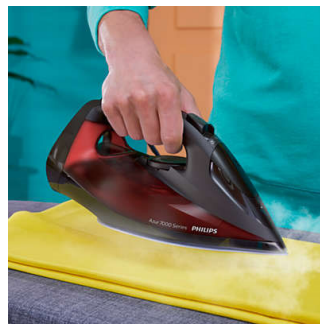

2 800 W pour une montée en température rapide

Offre une montée en température rapide et de hautes performances pour un repassage rapide.