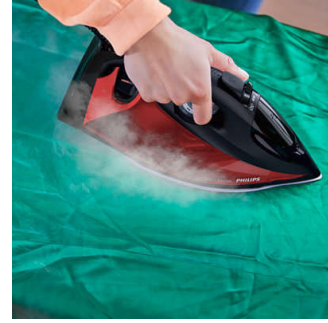

### Débit vapeur continu jusqu'à 50 g/min

Le débit de vapeur puissant et régulier envoie jusqu'à 50 % de vapeur en plus au travers du tissu pour éliminer les faux plis plus rapidement.