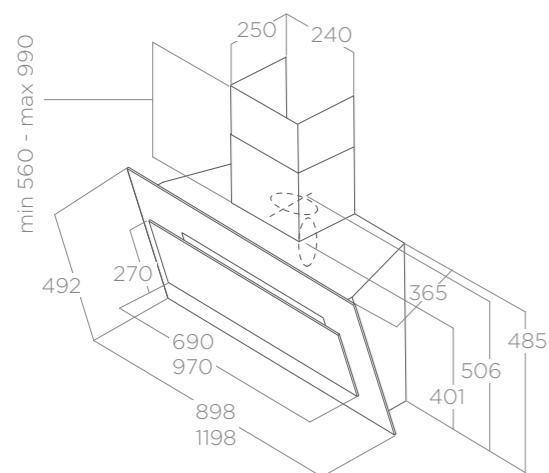

VERTIGO

ELICA DESIGN CENTER

90 - 120 cm

Recyclage Recirculatie
Verre blanc, verre noir
Wit glas, zwart glas

ECLAIRAGE VERLICHTING	
Type Type	STRIP LED 1x7W
Intensité Intensiteit	301 LUX
Température Temperatur	3000 K

PERFORMANCE PRESTATIE	
Commandes Bedieningen	Contrôle tactile infrarouge 3V+I Touch control infrarood 3S+I
Aspiration intensive Boostervermogen	740 m³/h
Niveau sonore min-max Geluidsniveau min-max	50 - 66 db(A)
Absorption totale Totale absorptie	267 W

Filtre à graisse en aluminium inclus Aluminium vetfilter meegeleverd
Filtre charbon inclus Koolstoffilter meegeleverd

ACCESSOIRES TOEBEHOREN	
Filtre à charbon Koolstoffilter	CFC0140343
Filtre à charbon régénérable Regeneerebaar koolstoffilter	CFC0162221
Kit cheminée acier inoxydable Set schoorsteen roestvrij staal	KIT0177845

MODÈLES MODELLEN	
VERTIGO BL/F/90	PRF0079553C
VERTIGO BL/F/120	PRF0079555C
VERTIGO WH/F/90	PRF0079554C
VERTIGO WH/F/120	PRF0079556C