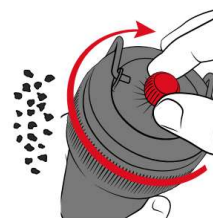

Lumière automatique
Automatic light
Automatische beleuchtung
Automatisch lichtje