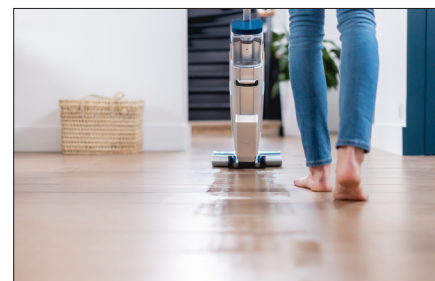

ezi**clean**[®]
make it easy

ezi**clean**[®] Cyclowash P410

Aspirateur laveur séchant sans fil

Un appareil 3 en 1 qui aspire, lave et assainit vos sols. Sans fil et doté d'une grande autonomie de 30 minutes, nettoyez tous vos sols durs en profondeur.

Bénéfices utilisateurs

Un appareil 3 en 1 qui aspire, lave et assainit en un seul passage pour des sols durs impeccables.

Une fonction désinfectante grâce à sa lampe UV qui détruit les virus, microbes et germes présents dans vos sols pour un intérieur plus sain.

Un appareil sans fil doté d'une grande autonomie de **30 minutes** pour faire briller tous les sols durs de votre intérieur.

Deux bacs à eau différents afin de séparer l'eau propre de l'eau sale. Pour des sols toujours propres et sains.