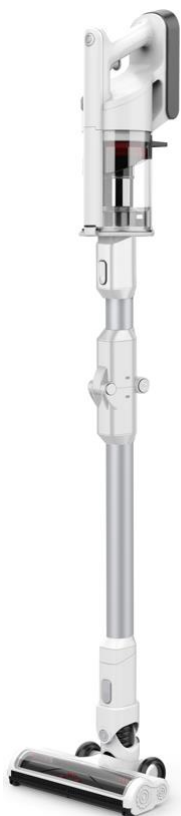

# Aspirateur balai multifonction

**ASB30W**

EAN code: 3660767986879

- Manche pliable
- Batterie Lithium amovible 25.2V
- Filtre HEPA 10
- Capacité du bac à poussière: 0.5L
- Poids: 2,8kg
- Puissance:400 W (120AW)
- 3 vitesses
- Autonomie: High:≥ 10mins, Low: ≥ 48mins
- Temps de charge: 5~6h
- Dépression: 23Kpa
- Débit d'air: 19L/S
- Décibels: 78db
- Accessoires:

Support mural

Brosse 2 en 1

Rouleau

Suceur

Brosse ronde

- Produit:  
H1100\*L410\*190
- Poids Produit :  
2,8kg

- Emballage :  
H375\*L140\*P60
- Poids Emballage :  
5,2kg

- Colisage : 2
- Dim colis :  
H690\*L290\*P380MM
- Poids colis brut : 8,1kg