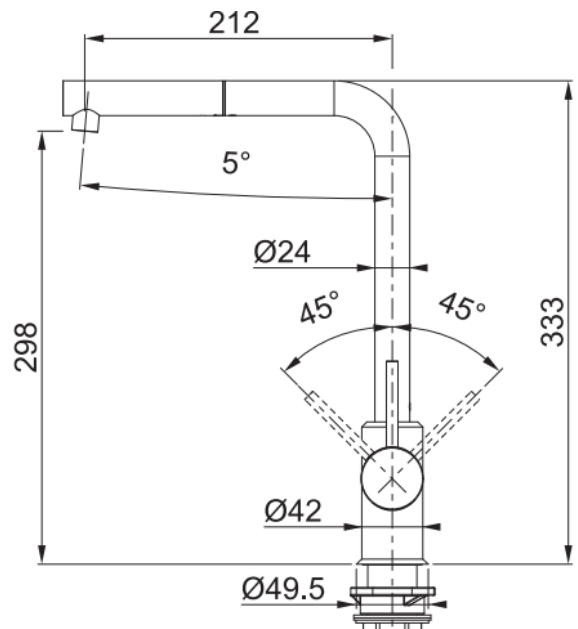

SIRIUS 2.0

Fiche produit

Sirius 2.0

Mitigeur à douchette extractible monojet

Sirius 2.0 Douchette	FUN	EAN
Chrome	115.0668.280	7612986165005

- Rotation du bec : 360°
- Embase ø 49,5 mm
- Perçage ø 35 mm
- Débit : 9,6 L/min
- Aérateur HoneyComb

Remplissage aisé des grandes casseroles et de tout type de récipients

Douchette en métal

Emballage individuel.

Photo non contractuelle.
Spécifications techniques modifiables sans préavis – 1115