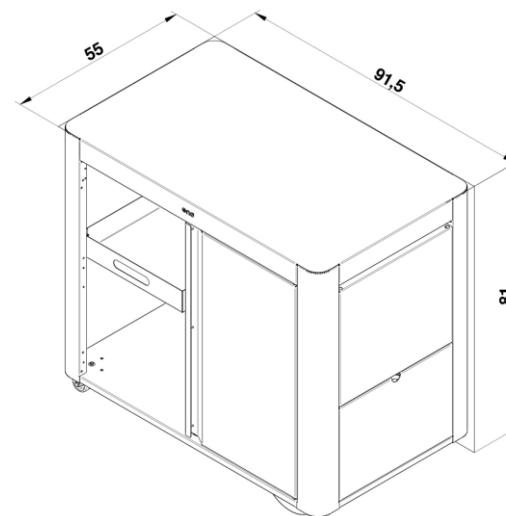

Description :

- Desserte en acier galvanisé gris cargo et porte noire
- Large plateau pouvant accueillir toutes les tailles de Planchas ENO
- 2 roues fixes et 2 roues directionnelles à frein
- Possibilité d'accueillir les bouteilles de 6 et 13 kg
- Etagère/plateau amovible et tablette rabattable
- H81 x L92 x P55 cm
- Poids : 38 kg

Option :

- Housse pop-up - HCI085

+ PRODUIT :

- Produit Origine France Garantie
- Desserte élégante aux contours arrondis
- Facilement déplaçable
- Pratique: gain d'espace avec la tablette amovible pouvant servir d'étagère, ou de plateau de service + tablette rabattable
- Matériaux durables et robustes

DESSERTE ACHILLE GRIS CARGO AVEC PORTE

Code article	PDAS27085
Gencode	3224780043164
Nom article	ACHILLE Porte Gris cargo
Description	Chariot acier 4 roues
Nb Personnes	
Surface cuisson	
Homologation	
Utilisation	Intérieur / Extérieur
Dim. Produit (H x L x P)	81 x 158 x 55 cm / 31,89" x 62,2" x 21,65"
Dim. emballage (H x L x P)	27 x 95 x 60 cm / 10,63" x 37,4" x 23,62"
Poids net	38 kg / 83,79 lbs
Poids Emballé	43 kg / 94,82 lbs
PCB	1
Nb colis/article	2
Nb pces/pal	20
Energie	
Type branchement	
Nb brûleurs	
Puissance bruleurs kW	
Consommation	
Allumage	
securité	
Plaque	
Revêtement plaque	
Détails plaque	
Châssis	
Protection	
Coloris	
Détails	
Garanties: plaque, brûleurs, autres pieces	2 ans
Origine	Origine France Garantie
Ecotaxe DEEE HT	
Taxe Ecomobilier HT	
Taux TVA	20%
Code douanier	94032080
Notice	85585.pdf,85587.pdf