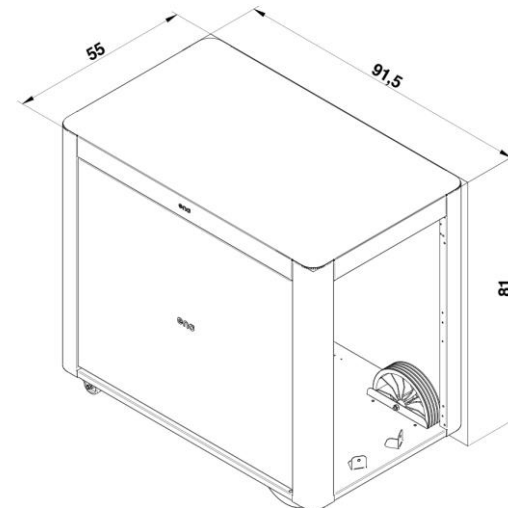

Description :

- Desserte en acier galvanisé grise cargo
- Large plateau pouvant accueillir toutes les tailles de Planchas ENO
- 2 roues fixes et 2 roues directionnelles à frein
- Possibilité d'accueillir les bouteilles de 6 et 13 kg
- 2 rideaux cache-bouteille
- H81 x L92 x P55 cm
- Poids : 20 kg

Option :

- Housse pop-up - HCI085

+ PRODUIT :

- Produit Origine France Garantie
- Desserte élégante aux contours arrondis
- Facilement déplaçable
- Matériaux durables et robustes

Code article	DAS270
Gencode	3224780043348
Nom article	ACHILLE Rideau Gris cargo
Description	Chariot acier galvanisé 4 roues
Nb Personnes	
Surface cuisson	
Homologation	
Utilisation	Intérieur / Extérieur
Dim. Produit (H x L x P)	81 x 92 x 55 cm / 31,89" x 36,22" x 21,65"
Dim. emballage (H x L x P)	12 x 95 x 60 cm / 4,72" x 37,4" x 23,62"
Poids net	20 kg / 44,1 lbs
Poids Emballé	23 kg / 50,72 lbs
PCB	1
Nb colis/article	1
Nb pces/pal	20
Energie	
Type branchement	
Nb brûleurs	
Puissance bruleurs kW	
Consommation	
Allumage	
securité	
Plaque	
Revêtement plaque	
Détails plaque	
Châssis	
Protection	
Coloris	
Détails	
Garanties: plaque, brûleurs, autres pieces	2 ans
Origine	Origine France Garantie
Ecotaxe DEEE HT	
Taxe Ecomobillier HT	
Taux TVA	20%
Code douanier	94032080
Notice	85585.pdf