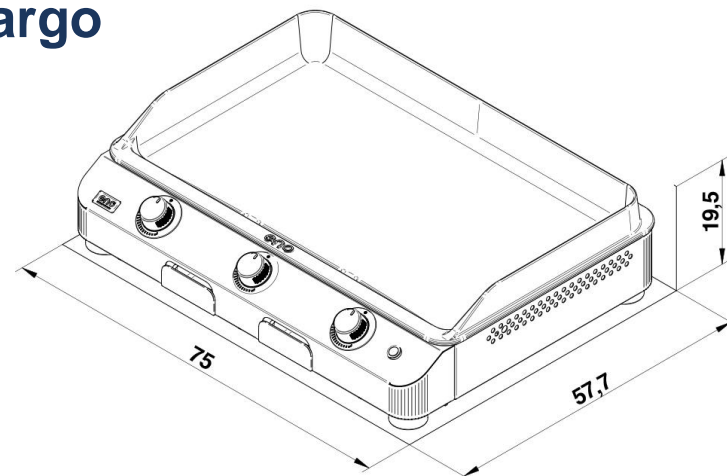

Code article	580332700701
Gencode	3224780043041
Nom article	FUSION 75 cm Gris Cargo - Plancha Gaz 3 Brûleurs
Description	Plancha gaz fonte émaillée Fusion 75
Nb Personnes	8/12
Surface cuisson	70 x 41cm / 27,5" x 16,1"
Homologation	CE, ALIMENTAIRE, Longtime
Utilisation	Extérieur
Dim. Produit (H x L x P)	19 x 75 x 58 cm / 7,48" x 29,53" x 22,83"
Dim. emballage (H x L x P)	29 x 87 x 62 cm / 11,42" x 34,25" x 24,41"
Poids net	36,8 kg / 81,14 lbs
Poids Emballé	40,3 kg / 88,86 lbs
PCB	1
Nb colis/article	1
Nb pces/pal	12
Energie	Gaz butane / propane / gaz naturel
Type branchement	G1/2
Nb brûleurs	3
Puissance brûleurs kW	6 kW / 20473 BTU/h
Consommation	
Allumage	Electronique
securité	Thermocouple
Plaque	Fonte émaillée
Revêtement plaque	Email multicouche, finition lisse
Détails plaque	Hauts rebords moulés, goulotte d'évacuation des jus
Châssis	Acier galvanisé
Protection	Thermolaqué au polyester
Coloris	Gris cargo
Détails	4 pieds réglables, tiroir récupérateur de jus en inox
Garanties: plaque, brûleurs, autres pieces	
Origine	Origine France Garantie
Ecotaxe DEEE HT	
Taxe Ecomobilier HT	0,11
Taux TVA	20%
Code douanier	73211190
Notice	85596.pdf

FUSION 75 gris cargo

Gamme Fusion