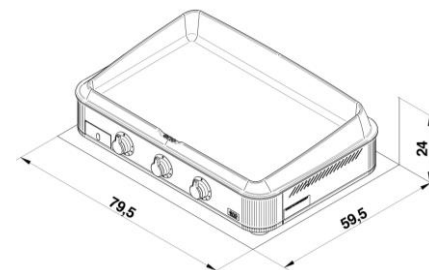

Description :

- Plancha au gaz (butane ou propane), adaptable gaz de ville
- 3 brûleurs à haut rendement peu énergivores
- Plaque fonte émaillée à double parois
- Châssis en acier galvanisé thermolaqué bleu navy
- Système d'allumage électronique 1 main
- Bac récupérateur inox à niveau
- 0 à 360°C en 6/8 minutes
- 4 pieds réglables
- Poids : 40,5 kg
- Puissance : 6,3 kW
- 8/12 personnes

Options :

- Housse pop-up - HPI80
- Capot de protection en acier galvanisé thermolaqué bleu navy avec charnières à frein et poignée - CPS8058

+ PRODUIT :

- Produit Origine France Garantie
- Plaque en fonte émaillée garantie à vie, brûleurs et châssis garantis 10 ans
- Email certifié contact alimentaire
- Hauts rebords anti-projection
- Design élégant, contemporain et exclusif
- Plaque à double parois qui épouse parfaitement le châssis pour un meilleur confinement de la chaleur
- Bac à graisse intégré au châssis avec système 'push-up' et niveau de contrôle
- Précision : manettes de réglage micro crantées
- 3 zones de chauffe indépendantes
- Montée rapide en température
- Produit réparable et durable