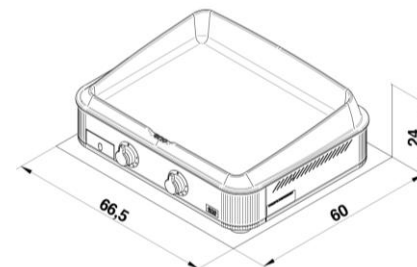

Description :

- Plancha au gaz (butane ou propane), adaptable gaz de ville
- 2 brûleurs à haut rendement peu énergivores
- Plaque fonte émaillée à double parois
- Châssis en acier galvanisé thermolaqué bleu navy
- Système d'allumage électronique 1 main
- Bac récupérateur inox à niveau
- 0 à 360°C en 6/8 minutes
- 4 pieds réglables
- Poids : 36 kg
- Puissance : 4,8 kW
- 6/8 personnes

Options :

- Housse pop-up - HPI65
- Capot de protection en acier galvanisé thermolaqué bleu navy avec charnières à frein et poignée - CPS6558

+ PRODUIT :

- Produit Origine France Garantie
- Plaque en fonte émaillée garantie à vie, brûleurs et châssis garantis 10 ans
- Email certifié contact alimentaire
- Hauts rebords anti-projection
- Design élégant, contemporain et exclusif
- Plaque à double parois qui épouse parfaitement le châssis pour un meilleur confinement de la chaleur
- Bac à graisse intégré au châssis avec système 'push-up' et niveau de contrôle
- Précision : manettes de réglage micro crantées
- 2 zones de chauffe indépendantes
- Montée rapide en température
- Produit réparable et durable