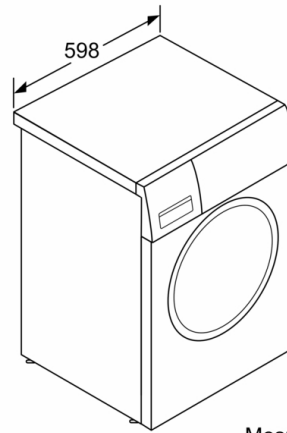

Caractéristiques techniques

- Hauteur x Largeur appareil: 84.8 cm x 59.8 cm
- Profondeur appareil hors porte: 55.0 cm
- Profondeur appareil porte incluse: 60.0 cm
- Profondeur appareil porte ouverte: 101.7 cm
- Mise sous plan dans niche hauteur 85cm

⁴ Durée du programme Eco 40-60 en charge pleine

** valeur arrondie

**Série 4, Lave-linge front, 8 kg, 1400 trs/min
WAN28238FR**

Mesures en mm

Mesures en mm