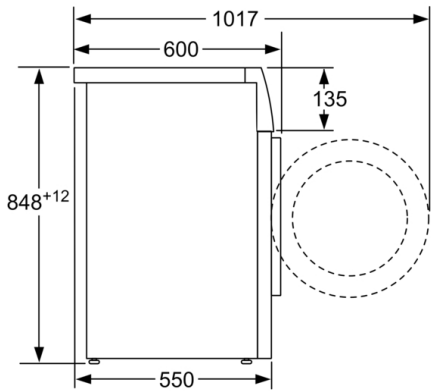

Caractéristiques techniques

- Hauteur x Largeur appareil: 84.8 cm x 59.8 cm
- Profondeur appareil hors porte: 55.0 cm
- Profondeur appareil porte incluse: 60.0 cm
- Profondeur appareil porte ouverte: 101.7 cm
- Mise sous plan dans niche hauteur 85cm

⁴ Durée du programme Eco 40-60 en charge pleine

** valeur arrondie

**Série 4, Lave-linge front, 8 kg, 1400 trs/min
WAN28238FR**

Mesures en mm

Mesures en mm