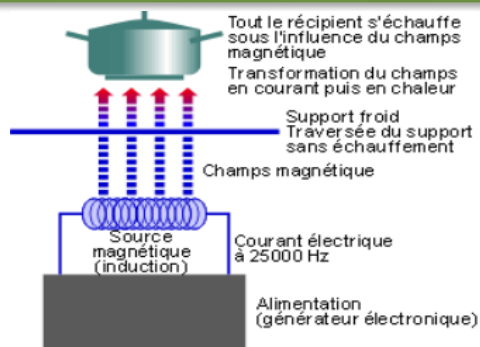

**Plaque induction solo - programmable**
**Ultra-rapide - 1 litre d'eau à ébullition en 60 secondes**
**6 programmes et 9 niveaux de chauffe**
**Design élégant et facile à transporter**

- Puissance : 2000W
- 1 foyer induction
- Commandes tactiles
- Minuterie 3 heures
- Sécurité surchauffe