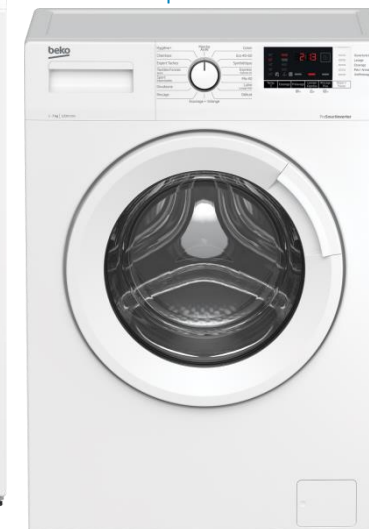

Existe uniquement en BLANC