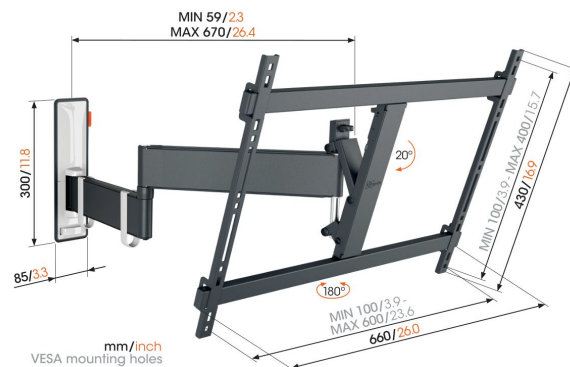

TVM 3642 Support TV Orientable (noir)

Principaux avantages

- Mouvement fluide OneFinger™ - Grâce aux roulements revêtus et à la précision arbres en acier
- Maintenez votre téléviseur toujours de niveau (horizontalement et verticalement)
- Clips de câble inclus : guidez vos câbles électriques du téléviseur au mur
- Verrouillage et déverrouillage faciles avec TiltAnchor™
- Tournez votre téléviseur jusqu'à 180° grâce à des bras longs de 67 cm

Élégant et sûr : support mural TV orientable pour téléviseurs de 40 à 77 pouces

Avec cet élégant support mural TV COMFORT Full-Motion+, vous pouvez profiter au maximum de votre grand téléviseur. Le support mural peut tourner jusqu'à 180° et s'incliner jusqu'à 20° pour un confort de vision optimal. Il est conçu pour une utilisation intensive, il est donc idéal pour les familles avec enfants. Vous avez la garantie que votre téléviseur est monté en toute sécurité. Le support mural TV convient aux téléviseurs de 40 à 77 pouces pesant jusqu'à 35 kg.

TVM 3642 Support TV Orientable (noir)

Spécifications

N° d'article (SKU)	3836420
Couleur	Noir
EAN emballage unitaire	8712285356063
Dimensions du produit	L
Certifié TÜV	Oui
Inclinaison	Inclinaison jusqu'à 20°
Pivoter	Jusqu'à 180°
Garantie	10 ans
Dimensions min. écran (pouce)	40
Dimensions max. écran (pouce)	77
Charge max. (kg)	35
Min. hole pattern	100mm x 100mm
Max. hole pattern	600mm x 400mm
Dim. max. boulon	M8
Hauteur max. interface (mm)	430
Largeur max. interface (mm)	660
Rangement des câbles	Serre-câble
Distance max. au mur (mm)	670
Modèle max. trous de fixations hor. (mm)	600
Modèle max. trous de fixation vert. (mm)	400
Distance min. au mur (mm)	59
Nombre de points de pivot	3
Niveau à bulle fourni	Oui
Modèle universel ou fixe de trous de fixation	Universel
Récompenses	Good Industrial Design Award