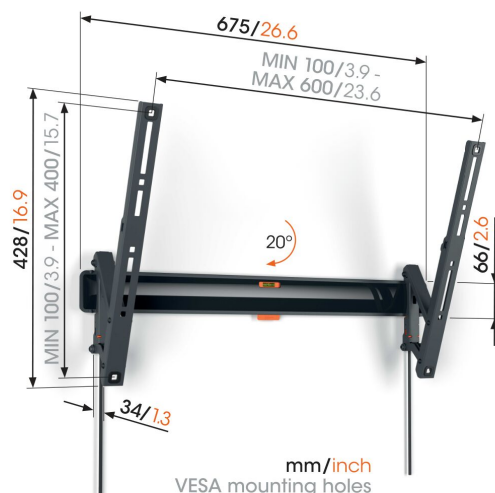

TVM 3615 Support TV Inclinable

Principaux avantages

- Inclinaison sans effort – Évitez les reflets et inclinez jusqu'à 20°
- Regarder la télévision en famille - Facile à utiliser, sûr pour votre famille
- Verrouillez votre téléviseur d'un simple clic grâce à ClickLoc™
- Niveau à bulle fourni
- Patches de protection pour téléviseur - Protégez l'arrière de votre téléviseur avec des patches de protection souples

Élégant et sûr : support mural TV inclinable pour téléviseurs de 40 à 77 pouces

Vous recherchez un support mural sûr et élégant pour votre grand téléviseur à écran plat ? Un modèle que vous pouvez incliner parce que vous voulez installer votre téléviseur un peu plus haut sur le mur, par exemple dans votre chambre à coucher ? Si c'est le cas, ce support mural TV inclinable COMFORT Tilt est le choix idéal. Vous pouvez l'incliner jusqu'à 20° pour créer l'angle de vision idéal. Le support mural TV convient aux grands téléviseurs de 40 à 77 pouces pesant jusqu'à 35 kg.

TVM 3615 Support TV Inclinable

Spécifications

N° d'article (SKU)	3836150
Couleur	Noir
EAN emballage unitaire	8712285347849
Dimensions du produit	L
Certifié TÜV	Oui
Inclinaison	Inclinaison jusqu'à 20°
Garantie	10 ans
Dimensions min. écran (pouce)	40
Dimensions max. écran (pouce)	77
Charge max. (kg)	35
Min. hole pattern	100mm x 100mm
Max. hole pattern	600mm x 400mm
Dim. max. boulon	M8
Hauteur max. interface (mm)	428
Largeur max. interface (mm)	675
Modèle max. trous de fixations hor. (mm)	600
Modèle max. trous de fixation vert. (mm)	400
Distance min. au mur (mm)	34
Niveau à bulle fourni	Oui
Modèle universel ou fixe de trous de fixation	Universel