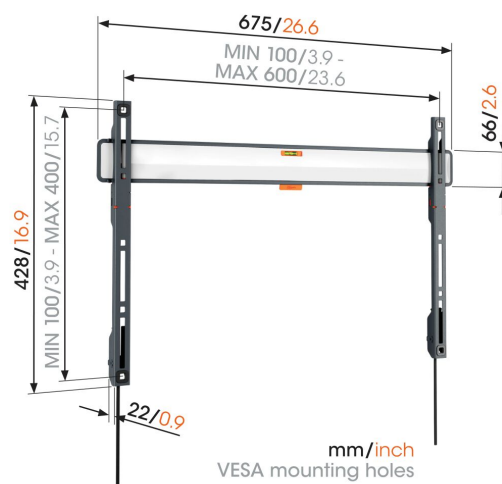

TVM 3602 Support TV Fixe

Principaux avantages

- Encadré comme un tableau : à seulement 2,2 cm du mur
- Verrouillez votre téléviseur d'un simple clic grâce à ClickLoc™
- Niveau à bulle fourni
- Patches de protection pour téléviseur - Protégez l'arrière de votre téléviseur avec des patches de protection souples
- Accès aux câbles facilité

Élégant et sûr : support mural TV plat pour TV de 40 à 100 pouces

Design et sécurité vont de pair avec ce support mural TV COMFORT Fixed. Votre téléviseur est monté presque à plat contre le mur, comme un tableau. L'espace entre le téléviseur et le mur n'est que de 2,2 cm. Le support mural TV convient aux téléviseurs de 40 à 100 pouces pesant jusqu'à 75 kg. Si vous n'avez pas besoin d'incliner ou de tourner votre téléviseur, ce support mural TV COMFORT Fixed est une solution qui vous donnera des années de plaisir.

TVM 3602 Support TV Fixe

Spécifications

N° d'article (SKU)	3836020
Couleur	Noir
EAN emballage unitaire	8712285355882
Dimensions du produit	L
Certifié TÜV	Oui
Garantie	10 ans
Dimensions min. écran (pouce)	40
Dimensions max. écran (pouce)	100
Charge max. (kg)	75
Min. hole pattern	100mm x 100mm
Max. hole pattern	600mm x 400mm
Dim. max. boulon	M8
Hauteur max. interface (mm)	428
Largeur max. interface (mm)	675
Modèle max. trous de fixations hor. (mm)	600
Modèle max. trous de fixation vert. (mm)	400
Distance min. au mur (mm)	22
Position de maintenance	Oui
Niveau à bulle fourni	Oui
Modèle universel ou fixe de trous de fixation	Universel