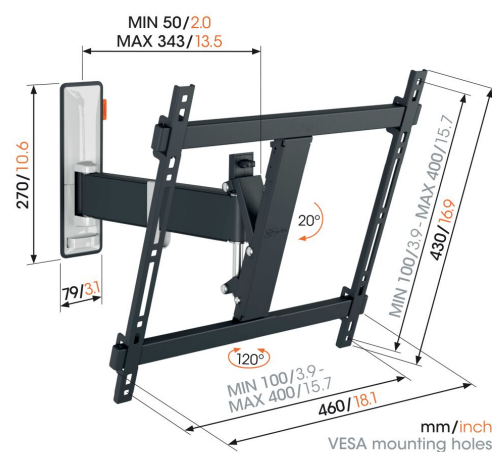

TVM 3422 Support TV Orientable

Principaux avantages

- *Mouvement fluide OneFinger™ - Grâce aux roulements revêtus et à la précision arbres en acier*
- *Maintenez votre téléviseur toujours de niveau (horizontalement et verticalement)*
- *Clip de câble inclus : guidez vos câbles électriques du téléviseur au mur*
- *Regarder la télévision en famille - Facile à utiliser, sûr pour votre famille*
- *Fais pivoter ta TV doucement jusqu'à 120°*

Élégant et sûr : support mural TV orientable pour téléviseurs de 32 à 65 pouces

Avec cet élégant support mural TV COMFORT Full-Motion, vous optez pour la sécurité, le design et le confort visuel. L'utilisation intensive ne pose aucun problème à ce support mural robuste. Cela en fait un choix idéal pour les familles avec enfants. Vous pouvez tourner le support mural jusqu'à 120° et l'incliner de 20°. Il est ainsi facile de créer l'angle de vision idéal. Le support mural TV convient aux téléviseurs de 32 à 65 pouces pesant jusqu'à 25 kg.

TVM 3422 Support TV Orientable

Spécifications

N° d'article (SKU)	3834220
Couleur	Noir
EAN emballage unitaire	8712285355585
Dimensions du produit	M
Hauteur	430
Largeur	460
Certifié TÜV	Oui
Inclinaison	Inclinaison jusqu'à 20°
Pivoter	Jusqu'à 120°
Garantie	10 ans
Dimensions min. écran (pouce)	32
Dimensions max. écran (pouce)	65
Charge max. (kg)	25
Min. hole pattern	100mm x 100mm
Max. hole pattern	400mm x 400mm
Dim. max. boulon	M8
Hauteur max. interface (mm)	430
Largeur max. interface (mm)	460
Rangement des câbles	Serre-câble
Distance max. au mur (mm)	343
Modèle max. trous de fixations hor. (mm)	400
Modèle max. trous de fixation vert. (mm)	400
Distance min. au mur (mm)	50
Nombre de points de pivot	2
Niveau à bulle fourni	Oui
Modèle universel ou fixe de trous de fixation	Universel