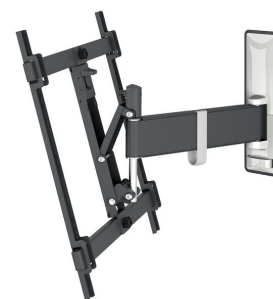

TVM 3422 Support TV Orientable

Principaux avantages

- *Mouvement fluide OneFinger™ - Grâce aux roulements revêtus et à la précision arbres en acier*
- *Maintenez votre téléviseur toujours de niveau (horizontalement et verticalement)*
- *Clip de câble inclus : guidez vos câbles électriques du téléviseur au mur*
- *Regarder la télévision en famille - Facile à utiliser, sûr pour votre famille*
- *Fais pivoter ta TV doucement jusqu'à 120°*

Élégant et sûr : support mural TV orientable pour téléviseurs de 32 à 65 pouces

Avec cet élégant support mural TV COMFORT Full-Motion, vous optez pour la sécurité, le design et le confort visuel. L'utilisation intensive ne pose aucun problème à ce support mural robuste. Cela en fait un choix idéal pour les familles avec enfants. Vous pouvez tourner le support mural jusqu'à 120° et l'incliner de 20°. Il est ainsi facile de créer l'angle de vision idéal. Le support mural TV convient aux téléviseurs de 32 à 65 pouces pesant jusqu'à 25 kg.

TVM 3422 Support TV Orientable

Spécifications

N° d'article (SKU)	3834220
Couleur	Noir
EAN emballage unitaire	8712285355585
Dimensions du produit	M
Hauteur	430
Largeur	460
Certifié TÜV	Oui
Inclinaison	Inclinaison jusqu'à 20°
Pivoter	Jusqu'à 120°
Garantie	10 ans
Dimensions min. écran (pouce)	32
Dimensions max. écran (pouce)	65
Charge max. (kg)	25
Min. hole pattern	100mm x 100mm
Max. hole pattern	400mm x 400mm
Dim. max. boulon	M8
Hauteur max. interface (mm)	430
Largeur max. interface (mm)	460
Rangement des câbles	Serre-câble
Distance max. au mur (mm)	343
Modèle max. trous de fixations hor. (mm)	400
Modèle max. trous de fixation vert. (mm)	400
Distance min. au mur (mm)	50
Nombre de points de pivot	2
Niveau à bulle fourni	Oui
Modèle universel ou fixe de trous de fixation	Universel