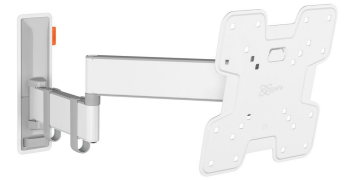

TVM 3245 Support TV Orientable (blanc)

Principaux avantages

- Mouvement fluide OneFinger™ - Grâce aux roulements revêtus et à la précision arbres en acier
- Maintenez votre téléviseur toujours de niveau (horizontalement et verticalement)
- Clips de câble inclus : guidez vos câbles électriques du téléviseur au mur
- Inclinaison sans effort – Évitez les reflets et inclinez de -10° à 10°
- Tournez votre téléviseur jusqu'à 180° grâce à des bras longs de 49 cm

Élégant et sûr : support mural TV totalement orientable pour téléviseurs de 19 à 43 pouces

Avec cet élégant support mural TV COMFORT Full-Motion +, vous optez pour la sécurité, le design et un confort visuel optimal. Le support mural est très robuste et peut résister à une utilisation intensive. Comme le support mural peut pivoter jusqu'à 180° , vous pouvez profiter de votre téléviseur depuis n'importe quel angle de la pièce. L'inclinaison est possible jusqu'à un angle de 20° (10° en avant et en arrière). Le support mural TV convient aux téléviseurs de 19 à 43 pouces pesant jusqu'à 15 kg.

TVM 3245 Support TV Orientable (blanc)

Spécifications

N° d'article (SKU)	3832451
Couleur	Blanc
EAN emballage unitaire	8712285347702
Dimensions du produit	S
Hauteur	241
Largeur	241
Certifié TÜV	Oui
Inclinaison	Inclinaison jusqu'à 20°
Pivoter	Jusqu'à 180°
Garantie	10 ans
Dimensions min. écran (pouce)	19
Dimensions max. écran (pouce)	43
Charge max. (kg)	15
Dim. max. boulon	M8
Hauteur max. interface (mm)	241
Largeur max. interface (mm)	241
Rangement des câbles	Serre-câble
Distance max. au mur (mm)	493
Modèle max. trous de fixations hor. (mm)	200
Modèle max. trous de fixation vert. (mm)	200
Distance min. au mur (mm)	65
Modèle min. trous de fixations hor. (mm)	75
Modèle min. trous de fixation vert. (mm)	75
Nombre de points de pivot	3
Niveau à bulle fourni	Oui
Modèle universel ou fixe de trous de fixation	Fixe