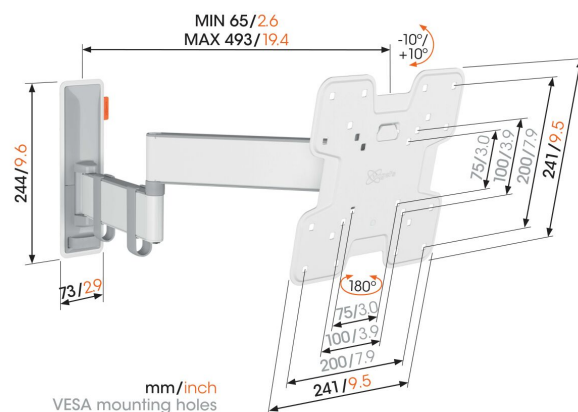

TVM 3245 Support TV Orientable (blanc)

Principaux avantages

- Mouvement fluide OneFinger™ - Grâce aux roulements revêtus et à la précision arbres en acier
- Maintenez votre téléviseur toujours de niveau (horizontalement et verticalement)
- Clips de câble inclus : guidez vos câbles électriques du téléviseur au mur
- Inclinaison sans effort – Évitez les reflets et inclinez de -10° à 10°
- Tournez votre téléviseur jusqu'à 180° grâce à des bras longs de 49 cm

Élégant et sûr : support mural TV totalement orientable pour téléviseurs de 19 à 43 pouces

Avec cet élégant support mural TV COMFORT Full-Motion +, vous optez pour la sécurité, le design et un confort visuel optimal. Le support mural est très robuste et peut résister à une utilisation intensive. Comme le support mural peut pivoter jusqu'à 180° , vous pouvez profiter de votre téléviseur depuis n'importe quel angle de la pièce. L'inclinaison est possible jusqu'à un angle de 20° (10° en avant et en arrière). Le support mural TV convient aux téléviseurs de 19 à 43 pouces pesant jusqu'à 15 kg.

TVM 3245 Support TV Orientable (blanc)

Spécifications

N° d'article (SKU)	3832451
Couleur	Blanc
EAN emballage unitaire	8712285347702
Dimensions du produit	S
Hauteur	241
Largeur	241
Certifié TÜV	Oui
Inclinaison	Inclinaison jusqu'à 20°
Pivoter	Jusqu'à 180°
Garantie	10 ans
Dimensions min. écran (pouce)	19
Dimensions max. écran (pouce)	43
Charge max. (kg)	15
Dim. max. boulon	M8
Hauteur max. interface (mm)	241
Largeur max. interface (mm)	241
Rangement des câbles	Serre-câble
Distance max. au mur (mm)	493
Modèle max. trous de fixations hor. (mm)	200
Modèle max. trous de fixation vert. (mm)	200
Distance min. au mur (mm)	65
Modèle min. trous de fixations hor. (mm)	75
Modèle min. trous de fixation vert. (mm)	75
Nombre de points de pivot	3
Niveau à bulle fourni	Oui
Modèle universel ou fixe de trous de fixation	Fixe