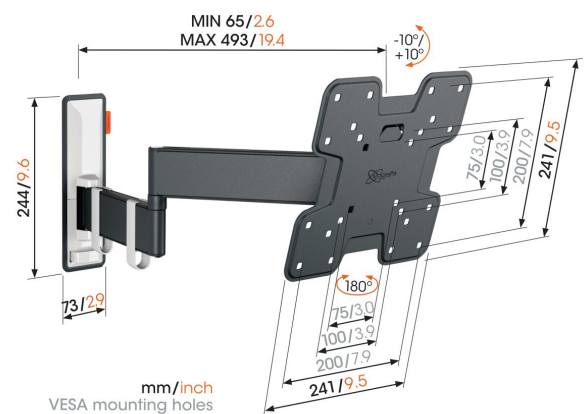

TVM 3242 Support TV Orientable (noir)

Principaux avantages

- *Mouvement fluide OneFinger™ - Grâce aux roulements revêtus et à la précision arbres en acier*
- *Maintenez votre téléviseur toujours de niveau (horizontalement et verticalement)*
- *Clips de câble inclus : guidez vos câbles électriques du téléviseur au mur*
- *Inclinaison sans effort – Évitez les reflets et inclinez de -10° à 10°*
- *Tournez votre téléviseur jusqu'à 180° grâce à des bras longs de 49 cm*

Élégant et sûr : support mural TV totalement orientable pour téléviseurs de 19 à 43 pouces

Avec cet élégant support mural TV COMFORT Full-Motion +, vous optez pour la sécurité, le design et un confort visuel optimal. Le support mural est très robuste et peut résister à une utilisation intensive. Comme le support mural peut pivoter jusqu'à 180°, vous pouvez profiter de votre téléviseur depuis n'importe quel angle de la pièce. L'inclinaison est possible jusqu'à un angle de 20° (10° en avant et en arrière). Le support mural TV convient aux téléviseurs de 19 à 43 pouces pesant jusqu'à 15 kg.

TVM 3242 Support TV Orientable (noir)

Spécifications

N° d'article (SKU)	3832420
Couleur	Noir
EAN emballage unitaire	8712285355349
Dimensions du produit	S
Hauteur	241
Largeur	241
Certifié TÜV	Oui
Inclinaison	Inclinaison jusqu'à 20°
Pivoter	Jusqu'à 180°
Garantie	10 ans
Dimensions min. écran (pouce)	19
Dimensions max. écran (pouce)	43
Charge max. (kg)	15
Dim. max. boulon	M8
Hauteur max. interface (mm)	241
Largeur max. interface (mm)	241
Rangement des câbles	Serre-câble
Distance max. au mur (mm)	493
Modèle max. trous de fixations hor. (mm)	200
Modèle max. trous de fixation vert. (mm)	200
Distance min. au mur (mm)	65
Modèle min. trous de fixations hor. (mm)	75
Modèle min. trous de fixation vert. (mm)	75
Nombre de points de pivot	3
Niveau à bulle fourni	Oui
Modèle universel ou fixe de trous de fixation	Fixe