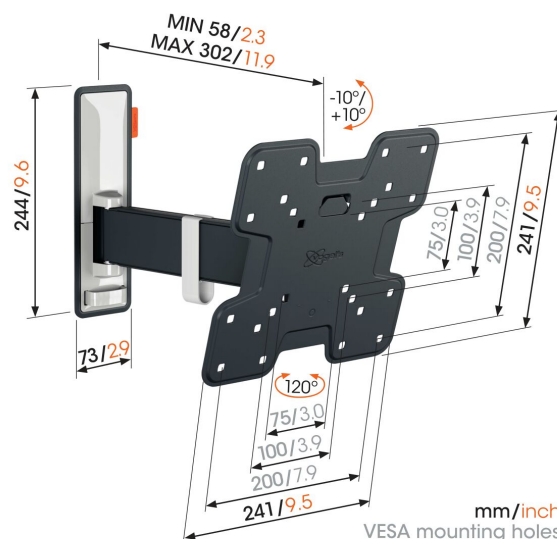

## TVM 3222 Support TV Orientable

### Principaux avantages

- *Mouvement fluide OneFinger™ - Grâce aux roulements revêtus et à la précision arbres en acier*
- *Maintenez votre téléviseur toujours de niveau (horizontalement et verticalement)*
- *Clip de câble inclus : guidez vos câbles électriques du téléviseur au mur*
- *Inclinaison sans effort – Évitez les reflets et inclinez de -10° à 10°*
- *Fais pivoter ta TV doucement jusqu'à 120°*

### Élégant et sûr : support mural orientable pour téléviseurs de 19 à 43 pouces

Sécurité, design et confort visuel vont de pair avec cet élégant support mural TV COMFORT Full-Motion pour téléviseurs. Le support mural est spécialement conçu pour une utilisation intensive. Il est très robuste et garantit une expérience télévisuelle optimale. Vous pouvez tourner le support mural jusqu'à 120° et l'incliner de 20° (10° en avant et en arrière). Le support mural TV convient aux téléviseurs de 19 à 43 pouces pesant jusqu'à 15 kg.

# Spécifications

N° d'article (SKU)	3832220
Couleur	Noir
EAN emballage unitaire	8712285355288
Dimensions du produit	S
Hauteur	241
Largeur	241
Certifié TÜV	Oui
Inclinaison	Inclinaison jusqu'à 20°
Pivoter	Jusqu'à 120°
Garantie	10 ans
Dimensions min. écran (pouce)	19
Dimensions max. écran (pouce)	43
Charge max. (kg)	15
Dim. max. boulon	M8
Hauteur max. interface (mm)	241
Largeur max. interface (mm)	241
Rangement des câbles	Serre-câble
Distance max. au mur (mm)	302
Modèle max. trous de fixations hor. (mm)	200
Modèle max. trous de fixation vert. (mm)	200
Distance min. au mur (mm)	58
Modèle min. trous de fixations hor. (mm)	75
Modèle min. trous de fixation vert. (mm)	75
Nombre de points de pivot	2
Niveau à bulle fourni	Oui
Modèle universel ou fixe de trous de fixation	Fixe