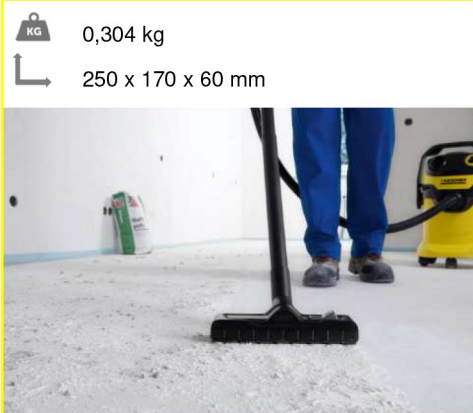

SACHET FILTRE PAPIER WD 2

Référence 6.904-322.0

Gencod 403 978 405 929 0

2
ANS
GARANTIE

Sachet filtre papier double épaisseur

0,304 kg

250 x 170 x 60 mm

Compatible avec les aspirateurs multifonctions Kärcher
Sachet filtre papier WD2 / WD 2200 / 2250 / A 2003 / 2004 / 2054 Me

Deux épaisseurs

pour une haute résistance et
une conservation optimale des
poussières fines

Paquet de 5 pièces

Sacs filtrants papier extrêmement
performants et résistants aux déchirures