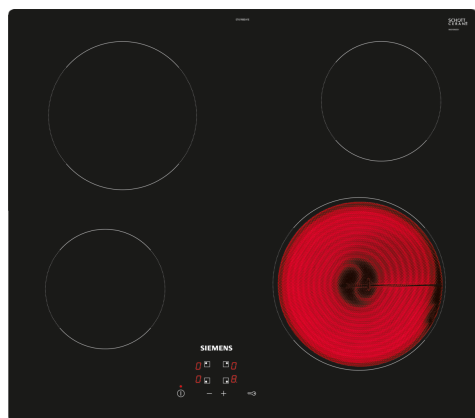

**iQ100, Table électrique, 60 cm,
Noir, sans cadre
ET61RBEB8E**

Accessoires en option

HZ392617	Plaque de protection
HZ9FE280	Poêle à frire Ø 18 / 28 cm
HZ9SE030	Set de 2 casseroles et 1 poêle à frire

Table de cuisson moderne en vitrocéramique pour plus de plaisir à cuisiner et moins d'efforts de nettoyage.

- ✓ Le bandeau touchControl permet de contrôler très précisément chacune des quatre zones de cuisson.
- ✓ La sécurité enfants bloque toutes les fonctions, prévenant un allumage accidentel.

Équipement

Données techniques

Appellation produit/famille:	Foyer en vitrocéramique
Design:	Encastrable
Type d'énergie:	Électrique
Nombre de foyers:	4
Niche d'encastrement:	45 x 560-560 x 490-500 mm
Largeur:	592 mm
Dimensions appareil H x L x P:	45 x 592 x 522 mm
Dimensions du produit emballé:	100 x 750 x 590 mm
Poids net:	7.5 kg
Poids brut:	8.2 kg
Témoin de chaleur résiduelle:	Indépendant
Emplacement du bandeau de commande:	Devant
Matériau de la surface:	Vitrocéramique
Couleur de la surface:	Noir
Longueur du cordon électrique:	100.0 cm
Code EAN:	4242003898260
Tension:	220-240 V
Fréquence:	50-60 Hz

iQ100, Table électrique, 60 cm, Noir, sans cadre ET61RBEB8E

Équipement

- Table de cuisson 60 cm : espace pour 4 casseroles ou poêles

Flexibilité des zones de cuisson

- Zone de cuisson avant gauche : 145 mm, 1.2 kW
- Zone de cuisson arrière gauche : 180 mm, 2 kW
- Zone de cuisson arrière droite : 145 mm, 1.2 kW
- Zone de cuisson avant droite : 210 mm, 2.2 kW