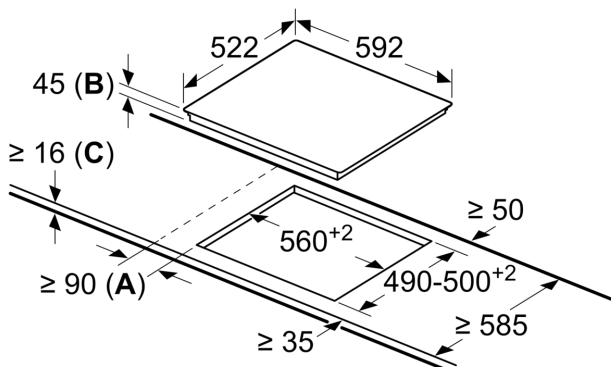

Appellation produit/famille:	Foyer en vitrocéramique
Design:	Encastrable
Type d'énergie:	Électrique
Nombre de foyers:	4
Niche d'encastrement:	45 x 560-560 x 490-500 mm
Largeur:	592 mm
Dimensions appareil H x L x P:	45 x 592 x 522 mm
Dimensions du produit emballé:	100 x 750 x 590 mm
Poids net:	7.5 kg
Poids brut:	8.2 kg
Témoin de chaleur résiduelle:	Indépendant
Emplacement du bandeau de commande:	Devant
Matériau de la surface:	Vitrocéramique
Couleur de la surface:	Noir
Longueur du cordon électrique:	100.0 cm
Code EAN:	4242003898260
Tension:	220-240 V
Fréquence:	50-60 Hz

Design

- Design: sans cadre

Sécurité

- Témoin de chaleur résiduelle à 2 niveaux : indique les zones de cuisson qui sont encore chaudes
- Sécurité enfants
- Interrupteur principal : éteignez toutes les zones de cuisson par simple pression d'un bouton
- Témoin lumineux de fonctionnement : indique si la table de cuisson est en train de chauffer
- Sécurité surchauffe

Données techniques

- Dimensions du produit (HxLxP mm) : 45 x 592 x 522
- Taille de niche requise pour l'installation (HxLxP mm) : 45 x 560 x (490 - 500)
- Épaisseur minimale du plan de travail : 16 mm
- Puissance de raccordement : 6.6 kW
- Câble de raccordement : 1 m

iQ100, Table électrique, 60 cm,
Noir, sans cadre
ET61RBEB8E

Cotes

Mesures en mm

A :distance minimale entre la découpe de plaque et le mur.

B :profondeur d'encastrement

C :min. 20, éventuellement plus avec le four encastré dessous ; voir l'espace requis pour le four.