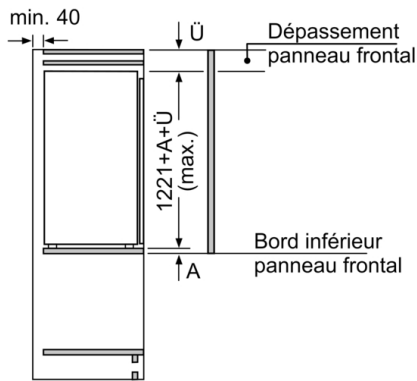

Système de conservation

- 1 MultiBox - compartiment transparent avec fond ondulé, idéal pour le stockage des fruits et légumes

INFORMATIONS TECHNIQUES

- Encastrement H x L x P : 122.5 cm x 56 cm x 55 cm
- Classe climatique : SN-ST
- Niveau sonore : 35 DB, classe d'efficacité sonore : B
- Charnières à droite, réversibles
- Montage facile easyInstallation

Accessoires

- Casiers à oeufs

**Série 2, Réfrigérateur intégrable, 122.5 x 56 cm, sliding hinge
KIR41NSE0**

Mesures en mm

Mesures en mm