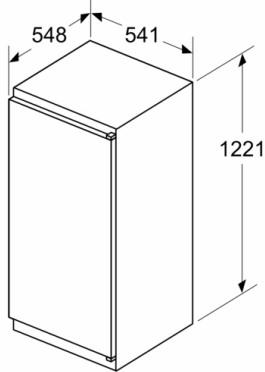

**Série 2, Réfrigérateur intégrable avec
compartiment congélation, 122.5 x 56 cm,
sliding hinge
KIL42NSE0**

Mesures en mm