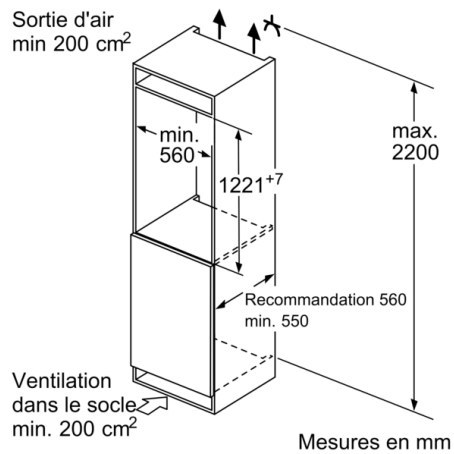

Sortie d'air
min 200 cm²

Mesures en mm