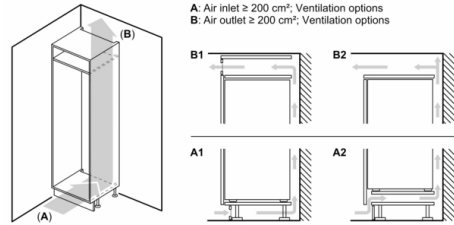

**Série 2, Réfrigérateur intégrable avec
compartiment congélation, 122.5 x 56 cm,
sliding hinge
KIL42NSE0**

Mesures en mm

Sortie d'air
min 200 cm²

Mesures en mm

Mesures en mm