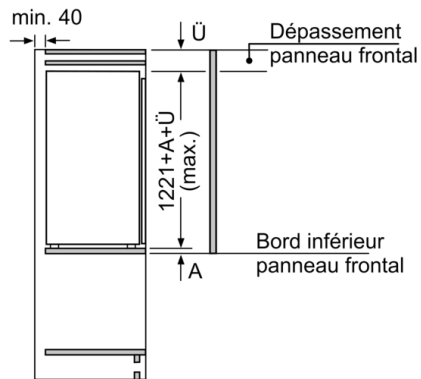

Mesures en mm