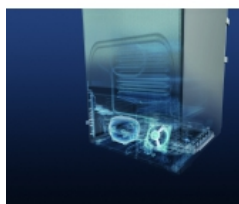

Avantages produit

BLUPerformance

Plus de volume de stockage disponible, d'excellentes performances énergétiques et de conservation et un fonctionnement silencieux : voilà ce que la technologie exclusive Liebherr BluPerformance a à vous offrir ! Le circuit de froid se trouvant dans le socle, il prend moins de place et permet même un encastrement sans réduction de performance.