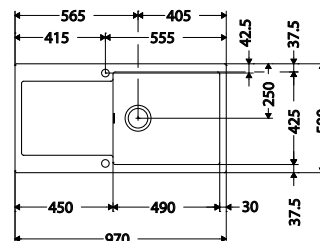

Maris Fragranite

10
ANS DE
GARANTIE

XL

Finition: Onyx

PACK FULL BLACK MRG 611-XL

Dimensions **970 x 500 mm**
Découpe **950 x 480 mm**
Bassin **490 x 425 x 200 mm**

Caisson **600 mm**
Vidage manuel
Inclus:
Kit anti-particules avec filtre intégré
Très grande cuve

En option

112.0657.946 - Manuel
7612986094398
Vidage noir
(bonde et trop plein)
52 TTC* / 43,33 HT

ou

112.0658.197 - Automatique
7612986094602
Vidage noir
(bonde, trop plein et bouton rotatif)
73 TTC* / 60,83 HT