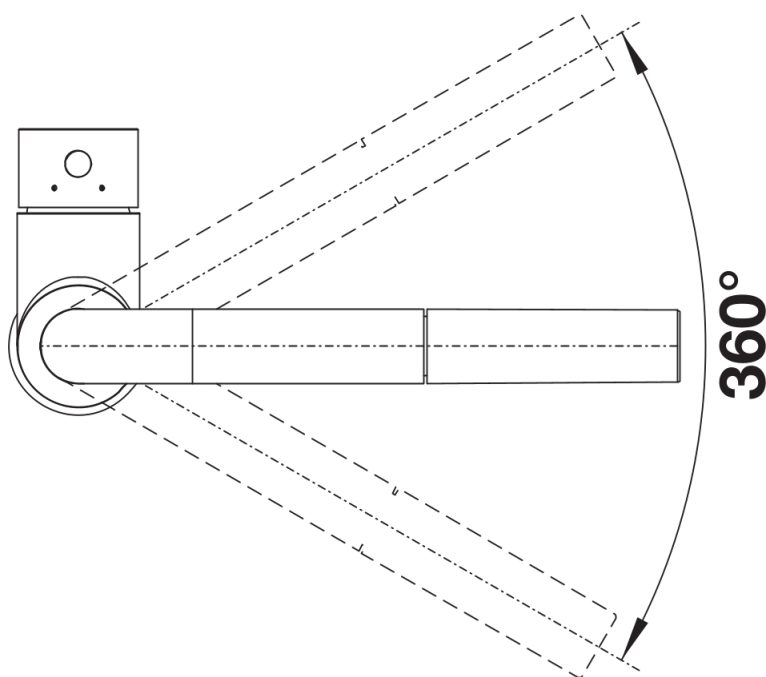

Fiches d'information sur le produit MILA-S

Référence de l'article 526660

Avantage

- Bec droit
- Finition noir mat pour s'adapter précisément au style de la cuisine
- Douchette amovible
- Facilite le remplissage des récipients de grande taille
- Rayon de travail élargi grâce au bec orientable à 360°

Coloris

Coloris disponibles
noir mat

Coloris spécifique noir mat

Étendue des fournitures

- Bec orientable à 360° avec douchette amovible
- Percement de Ø 35 mm nécessaire
- Cartouche à disques céramiques
- Flexible de douchette gainé nylon
- Flexibles de raccordement d'une longueur de 350mm et écrou de 3/8" pour un montage simple et sûr
- Régulateur de jet breveté réduisant nettement les dépôts de calcaire
- Plaque de renfort augmentant la stabilité de la robinetterie lors de l'encastrement dans les éviers en inox
- Équipé de série d'un clapet anti-retour, donc intrinsèquement sûr en matière de retours d'eau suivant la norme EN 1717
- Certifié LGA
- Certifié DVGW

Détails

Plage de pivotement

Vue latérale