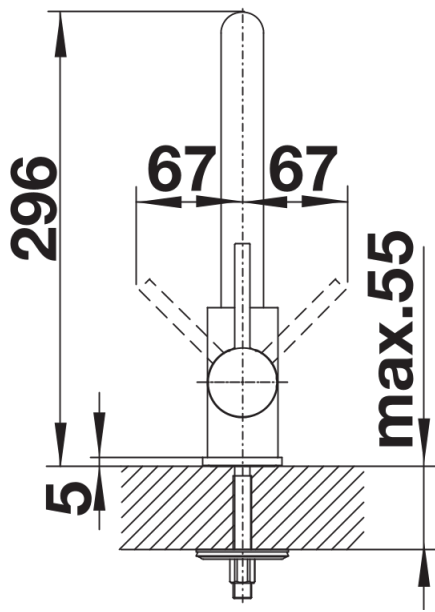

Fiches d'information sur le produit MILA-S

Référence de l'article 526660

Avantage

- Bec droit
- Finition noir mat pour s'adapter précisément au style de la cuisine
- Douchette amovible
- Facilite le remplissage des récipients de grande taille
- Rayon de travail élargi grâce au bec orientable à 360°

Coloris

Coloris disponibles
noir mat

Coloris spécifique noir mat

Étendue des fournitures

- Bec orientable à 360° avec douchette amovible
- Percement de Ø 35 mm nécessaire
- Cartouche à disques céramiques
- Flexible de douchette gainé nylon
- Flexibles de raccordement d'une longueur de 350mm et écrou de 3/8" pour un montage simple et sûr
- Régulateur de jet breveté réduisant nettement les dépôts de calcaire
- Plaque de renfort augmentant la stabilité de la robinetterie lors de l'encastrement dans les éviers en inox
- Équipé de série d'un clapet anti-retour, donc intrinsèquement sûr en matière de retours d'eau suivant la norme EN 1717
- Certifié LGA
- Certifié DVGW

Détails

Plage de pivotement

Vue latérale