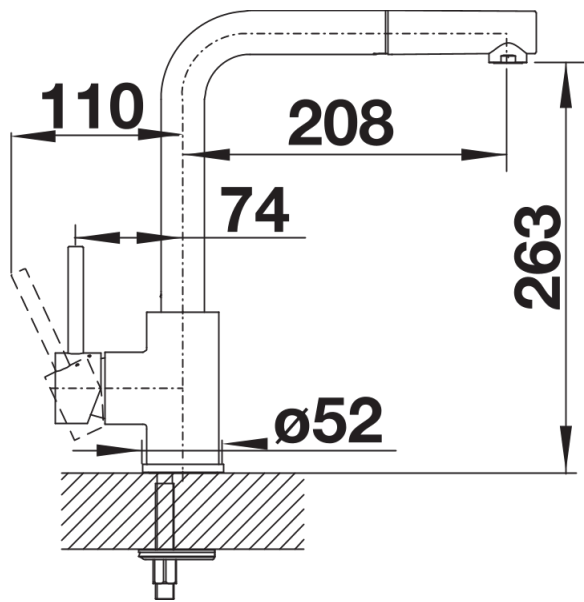

Fiches d'information sur le produit MILA-S

Référence de l'article 526660

Avantage

- Bec droit
- Finition noir mat pour s'adapter précisément au style de la cuisine
- Douchette amovible
- Facilite le remplissage des récipients de grande taille
- Rayon de travail élargi grâce au bec orientable à 360°

Coloris

Coloris disponibles
noir mat

Coloris spécifique noir mat

Étendue des fournitures

- Bec orientable à 360° avec douchette amovible
- Percement de Ø 35 mm nécessaire
- Cartouche à disques céramiques
- Flexible de douchette gainé nylon
- Flexibles de raccordement d'une longueur de 350mm et écrou de 3/8" pour un montage simple et sûr
- Régulateur de jet breveté réduisant nettement les dépôts de calcaire
- Plaque de renfort augmentant la stabilité de la robinetterie lors de l'encastrement dans les éviers en inox
- Équipé de série d'un clapet anti-retour, donc intrinsèquement sûr en matière de retours d'eau suivant la norme EN 1717
- Certifié LGA
- Certifié DVGW

Détails

Plage de pivotement

Vue latérale