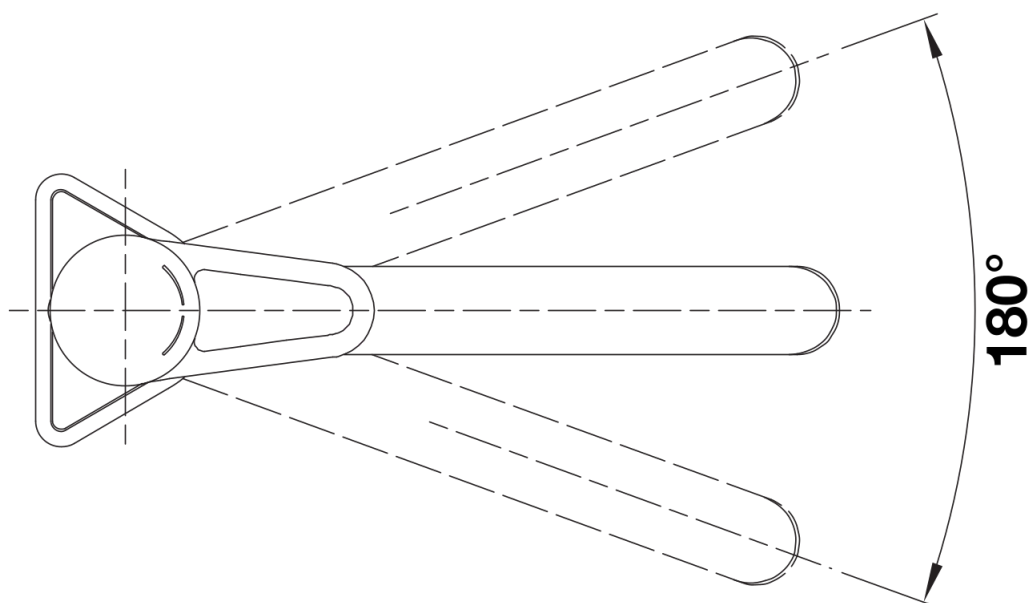

Fiches d'information sur le produit BLANCOWEGA II

Référence de l'article 526406

Avantage

- Mitigeur à levier supérieur pour une plus grande facilité d'utilisation et un aménagement flexible de la cuisine
- Convient particulièrement aux éviers et cuves compacts
- Disponible également en version couleur pour une correspondance parfaite avec les coloris des éviers et cuves SILGRANIT

Coloris

Coloris disponibles
chromé

surface métallique chromé

Étendue des fournitures

- Bec orientable à 180°
- Percement de Ø 35 mm nécessaire
- Cartouche à disques céramiques
- Flexibles de raccordement d'une longueur de 550 mm et écrou de 3/8" pour un montage simple et sûr
- Régulateur de jet breveté réduisant nettement les dépôts de calcaire
- Plaque de renfort augmentant la stabilité de la robinetterie lors de l'encastrement dans les éviers en inox
- Certification NF en cours
- Certifié LGA
- Certification DVGW en cours

Détails

Plage de pivotement

Vue latérale