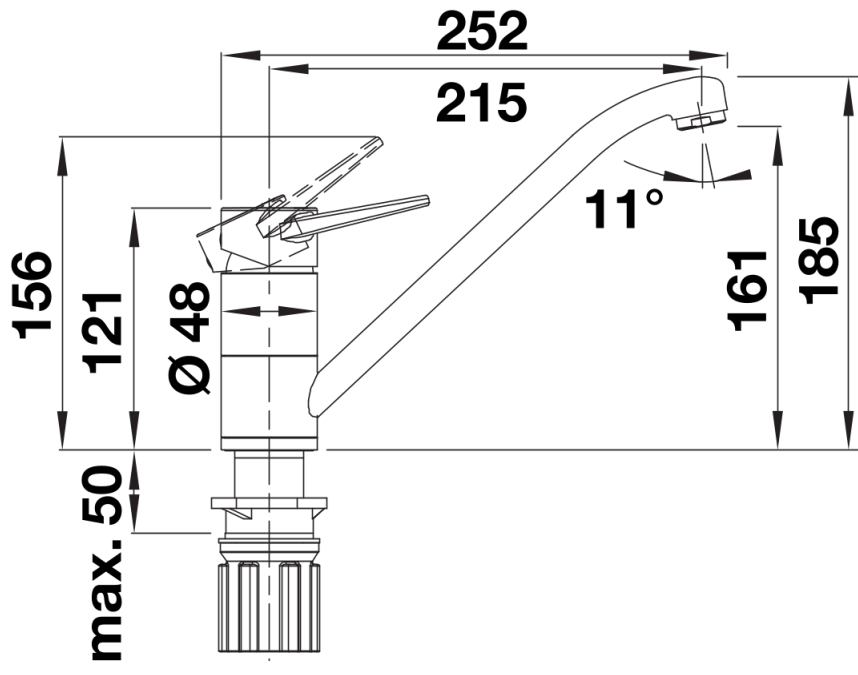

Coloris

Coloris disponibles
chromé

surface métallique chromé

Étendue des fournitures

- Bec orientable à 180°
- Percement de Ø 35 mm nécessaire
- Cartouche à disques céramiques
- Flexibles de raccordement d'une longueur de 550 mm et écrou de 3/8" pour un montage simple et sûr
- Régulateur de jet breveté réduisant nettement les dépôts de calcaire
- Plaque de renfort augmentant la stabilité de la robinetterie lors de l'encastrement dans les éviers en inox
- Certification NF en cours
- Certifié LGA
- Certification DVGW en cours

Détails

Plage de pivotement

Vue latérale