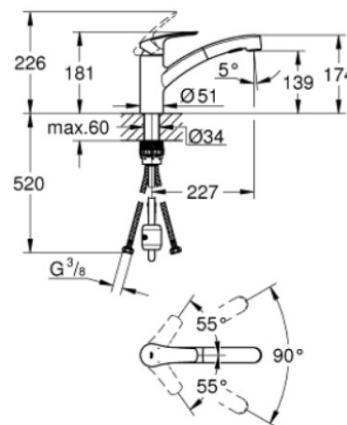

30 406 000 – VIA MITIGEUR CUISINE CHROME

30 406 DC0 – VIA MITIGEUR CUISINE ACIER MAT

nouveau

GROHE

Cartouche de 35 mm avec
limiteur de température intégré

Existe aussi en Finition
SuperSteel– Acier mat

- Revêtement dix fois plus résistant aux rayures que le chrome brillant
- Anti-traces de doigts
- Hygiénique et facilite le nettoyage
- Esthétique et Design

Pull-Out
Dual Spray

Douchette 100% fonctionnel et ergonomique avec inverseur

Easy
Dock

Grohe **EasyDock**: remise en place facile et en douceur de la douchette

2 jets différents:
laminaire et **SpeedClean** jet pluie

Sans nickel ni plomb
Conduit d'eau séparé

Limiteur de
température