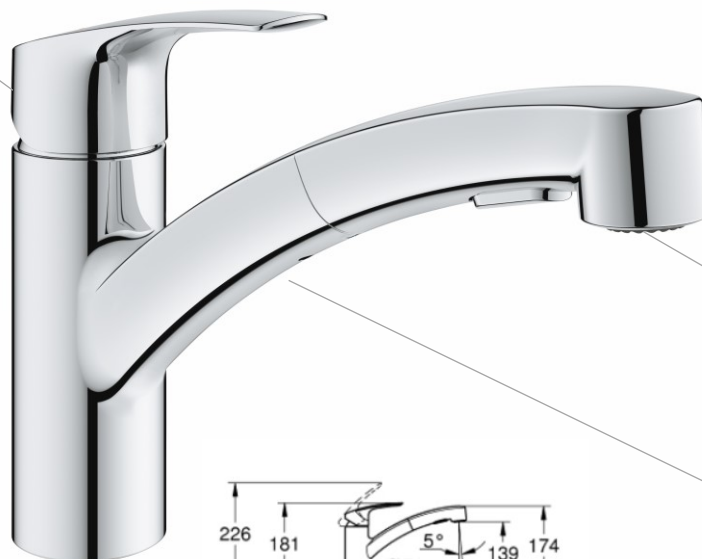

30 406 000 – VIA MITIGEUR CUISINE CHROME

30 406 DC0 – VIA MITIGEUR CUISINE ACIER MAT

nouveau

GROHE

Cartouche de 35 mm avec
limiteur de température intégré

Existe aussi en Finition
SuperSteel– Acier mat

- Revêtement dix fois plus résistant aux rayures que le chrome brillant
- Anti-traces de doigts
- Hygiénique et facilite le nettoyage
- Esthétique et Design

Pull-Out
Dual Spray

Douchette 100% fonctionnel et ergonomique avec inverseur

Easy
Dock

Grohe **EasyDock**: remise en place facile et en douceur de la douchette

2 jets différents:
laminaire et **SpeedClean** jet pluie

Sans nickel ni plomb
Conduit d'eau séparé

Limiteur de
température