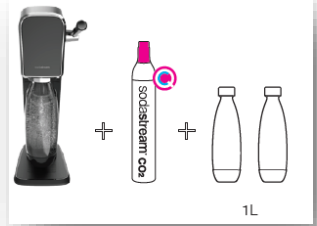

ART NOIRE

The Art of making fresh sparkling water

sodastream®

Bon pour nous
Meilleur pour la planète

Coloris : NOIR

80%

D'intention
d'achat

80% de nos consommateurs
sont intéressés par cette
innovation*

Technologie Pink Système pour
Cylindre Quick Connect. Plus
besoin de visser le cylindre, il
suffit de le clipser!

Composition du pack

Levier de
gazéification
plus intuitif

*Source : Concept Test interne novembre 2020

Objectif : Revaloriser la catégorie de la gazéification à domicile !

La machine ART noire est livrée avec :

- 1 machine ART prête à l'emploi permettant de réaliser vos boissons préférées sans les bouteilles en plastique à usage unique.
- 1 cylindre équipé de la technologie brevetée Cylindre Quick Connect à clipser permettant de réaliser jusqu'à environ 60L d'eau pétillante
- 2 bouteilles de gazéification en grand modèle 1L fuse compatibles lave-vaisselle

Dimensions du produit:

Haut : 44 cm
Long : 29,8 cm
Larg : 18,5 cm

Photos non contractuelles

Nouveau
Cylindre
Quick
Connect

Désignation	Gencod	Référence	PCB
Machine ART noire + 2 bouteilles fuse lave-vaisselle	7290113766808	ARTNLV	4