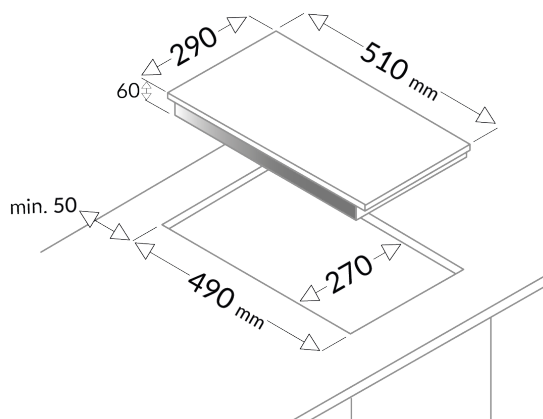

AVM2520T

TABLE DE CUISSON VITROCÉRAMIQUE

29 cm - 2 foyers Hilight

NOIR

EAN : 3260449050180

Laisser un espace libre de 5 cm sous l'appareil.

CARACTÉRISTIQUES GÉNÉRALES

- ✓ 29 cm
- ✓ 2 foyers Hilight
- ✓ Commandes par manettes (x3)

FONCTIONS ET SÉCURITÉ

- ✓ 9 niveaux de puissance
- ✓ Minuteurs
- ✓ Sécurité enfant

PERFORMANCE

- ✓ Foyer AV : 1200 W - Ø 16,5 cm
- ✓ Foyer AR : 1700 W - Ø 20 cm

CARACTÉRISTIQUES TECHNIQUES

- ✓ Puissance totale : 2900 W
- ✓ Câble d'alimentation fourni
- ✓ Dimensions avec emballage :
HxLxP : 11,5 x 37,5 x 58 cm
- ✓ Dimensions net du produit :
HxLxP : 6 x 29 x 51 cm
- ✓ Dimensions d'encastrement :
LxP : 27 x 49 cm
- ✓ Poids brut avec emballage : 5,2 kg
- ✓ Poids net du produit : 4,3 kg