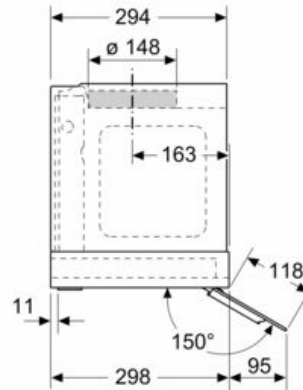

Informations sur l'installation

- Installation compatible avec des meubles sans fond
- Comprend une protection contre les rayures et salissures pour l'espace de rangement
- Comprend des entretoises pour l'installation dans un meuble d'une profondeur maximale de 360 mm
- Diamètre d'évacuation recommandé Ø 150 mm (Ø 120 mm livré avec l'appareil)
- Pour une installation dans des meubles plus hauts, des extensions de cheminée décoratives sont disponibles comme accessoires en option

*Conformément au règlement délégué européen No 65/2014

iQ500, Hotte design intégré, 60 cm,
Noir avec finition en verre
LJ67BAM60

Cotes

mesures en mm

Vue de face

mesures en mm

en partant du bord supérieur du porte-casserolles

A: Électrique min. 430
B: Gaz min. 650

mesures en mm

Exemple de montage

A: Zone sans charnière

mesures en mm

vue latérale

mesures en mm

A: Passage de câbles