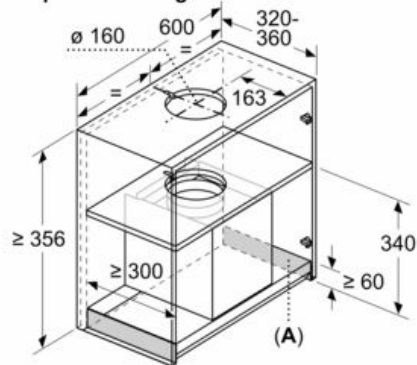

Informations sur l'installation

- Installation compatible avec des meubles sans fond
- Comprend une protection contre les rayures et salissures pour l'espace de rangement
- Comprend des entretoises pour l'installation dans un meuble d'une profondeur maximale de 360 mm
- Diamètre d'évacuation recommandé Ø 150 mm (Ø 120 mm livré avec l'appareil)
- Pour une installation dans des meubles plus hauts, des extensions de cheminée décoratives sont disponibles comme accessoires en option

*Conformément au règlement délégué européen No 65/2014

iQ500, Hotte design intégré, 60 cm,
Noir avec finition en verre
LJ67BAM60

Cotes

mesures en mm

Vue de face

mesures en mm

en partant du bord supérieur du porte-casserolles

A: Électrique min. 430
B: Gaz min. 650

mesures en mm

Exemple de montage

A: Zone sans charnière

mesures en mm

vue latérale

mesures en mm

A: Passage de câbles