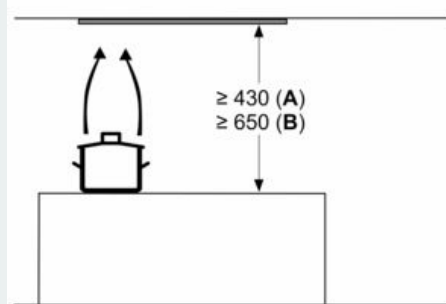

Informations sur l'installation

- Installation compatible avec des meubles sans fond
- Comprend une protection contre les rayures et salissures pour l'espace de rangement
- Comprend des entretoises pour l'installation dans un meuble d'une profondeur maximale de 360 mm
- Diamètre d'évacuation recommandé Ø 150 mm (Ø 120 mm livré avec l'appareil)
- Pour une installation dans des meubles plus hauts, des extensions de cheminée décoratives sont disponibles comme accessoires en option

*Conformément au règlement délégué européen No 65/2014

iQ500, Hotte design intégré, 60 cm,
Noir avec finition en verre
LJ67BAM60

Cotes

mesures en mm

Vue de face

mesures en mm

en partant du bord supérieur du porte-casserolles

A: Électrique min. 430
B: Gaz min. 650

mesures en mm

Exemple de montage

A: Zone sans charnière

mesures en mm

vue latérale

mesures en mm

A: Passage de câbles