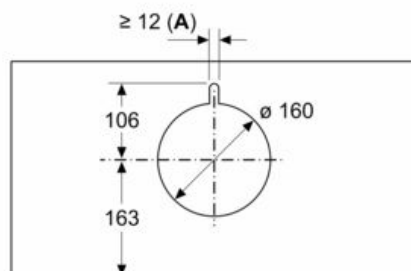

*Conformément au règlement délégué européen No 65/2014

iQ500, Hotte design intégré, 60 cm,
Noir avec finition en verre
LJ67BAM60

Cotes

mesures en mm

Vue de face

mesures en mm

en partant du bord supérieur du porte-casserolles

A: Électrique min. 430
B: Gaz min. 650

mesures en mm

Exemple de montage

A: Zone sans charnière

mesures en mm

vue latérale

mesures en mm

A: Passage de câbles