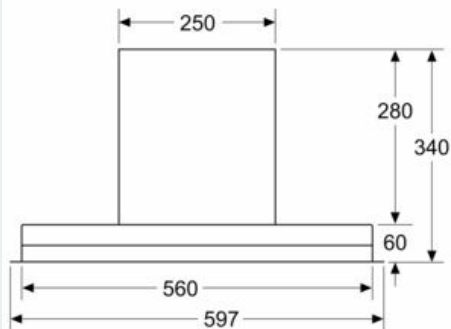

Informations sur l'installation

- Installation compatible avec des meubles sans fond
- Comprend une protection contre les rayures et salissures pour l'espace de rangement
- Comprend des entretoises pour l'installation dans un meuble d'une profondeur maximale de 360 mm
- Diamètre d'évacuation recommandé Ø 150 mm (Ø 120 mm livré avec l'appareil)
- Pour une installation dans des meubles plus hauts, des extensions de cheminée décoratives sont disponibles comme accessoires en option

*Conformément au règlement délégué européen No 65/2014

iQ500, Hotte design intégré, 60 cm,
Noir avec finition en verre
LJ67BAM60

Cotes

mesures en mm

Vue de face

mesures en mm

en partant du bord supérieur du porte-casserolles