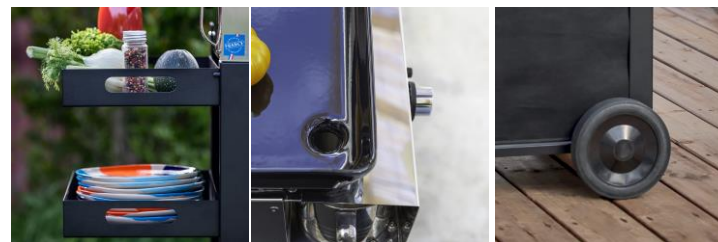

6,3 KW

Surface cuisson : 62 x 36 cm

DESCRIPTION PRODUIT

- Plancha Initial 65 gaz
- Structure acier galvanisé thermolaqué
- 2 tablettes amovibles noires
- 2 roues tout terrain
- 1 rideau noir cache-bouteille
- Coloris noir

Matériaux
résistants

ENTRETIEN
FACILE

Finitions
soignées

butane
propane
6 – 13 kg

Code article	55658385
Gencode	3224780041849
Nom article	Combo INITIAL 65 Inox - Plancha Gaz sur Chariot Noir
Description	Plancha gaz en inox 3 brûleurs sur chariot
Homologation	CE, ALIMENTAIRE, Longtime
Dim. Produit (H x L x P)	95 x 115 x 53 cm / 37,4" x 45,28" x 20,87"
Dim. emballage (H x L x P)	40 x 110 x 55 cm / 15,75" x 43,31" x 21,65"
Poids net	32,5 kg / 71,66 lbs
Poids Emballé	36 kg / 79,38 lbs
PCB	1
Nb colis/article	1
Nb pces/pal	12
Energie	Gaz butane / propane 28-30 mbar
Type branchement	G1/2
Nb brûleurs	3
Puissance brûleurs kW	6,3 kW / 21496 BTU/h
Consommation	
Allumage sécurité	Piezo
Plaque	Fonte emaillee
Revêtement plaque	Email multicouche, finition lisse
Détails plaque	evacuation des jus
Châssis	Inox au titane
Protection	Recuit brillant
Coloris	Poli
Détails	4 pieds réglables, bol recuperateur de jus
Garanties: plaque, brûleurs, autres pieces	
Origine	Origine France Garantie
Ecotaxe DEEE HT	
Taxe Ecomobilier HT	0,11
Taux TVA	20%
Code douanier	73211190
Notice	85510.pdf, 85589.pdf

COMBO INITIAL 65 inox

Plancha Initial 65
1 - 3 double-rail burners
2 - Drip tray 0,7L
3 - 3 buttons

Trolley
4 - Shelf/tray removable
5 - Black curtain
6 - 2 large wheels

COMBO INITIAL 65 stainless

REF: 55658385
EAN: 3224780041849

  6,3 KW

Surface cuisson : 62 x 36 cm

PRODUCT DESCRIPTION

- Plancha Initial 65 gas
- Galvanised powder-coated steel frame
- 2 black removable shelves
- 2 large all-road wheels
- 1 black curtain bottle cover
- Black color