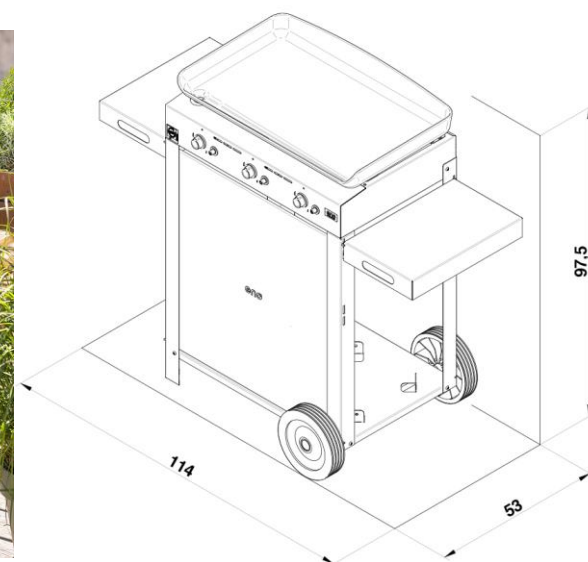

6,3 KW

Surface cuisson : 62 x 36 cm

DESCRIPTION PRODUIT

- Plancha Initial 65 gaz
- Structure acier galvanisé thermolaqué
- 2 tablettes amovibles noires
- 2 roues tout terrain
- 1 rideau noir cache-bouteille
- Coloris noir

Matériaux
résistants

ENTRETIEN
FACILE

Finitions
soignées

butane
propane
6 – 13 kg

Code article	55658385
Gencode	3224780041849
Nom article	Combo INITIAL 65 Inox - Plancha Gaz sur Chariot Noir
Description	Plancha gaz en inox 3 brûleurs sur chariot
Homologation	CE, ALIMENTAIRE, Longtime
Dim. Produit (H x L x P)	95 x 115 x 53 cm / 37,4" x 45,28" x 20,87"
Dim. emballage (H x L x P)	40 x 110 x 55 cm / 15,75" x 43,31" x 21,65"
Poids net	32,5 kg / 71,66 lbs
Poids Emballé	36 kg / 79,38 lbs
PCB	1
Nb colis/article	1
Nb pces/pal	12
Energie	Gaz butane / propane 28-30 mbar
Type branchement	G1/2
Nb brûleurs	3
Puissance brûleurs kW	6,3 kW / 21496 BTU/h
Consommation	
Allumage sécurité	Piezo
Plaque	Fonte emaillee
Revêtement plaque	Email multicouche, finition lisse
Détails plaque	evacuation des jus
Châssis	Inox au titane
Protection	Recuit brillant
Coloris	Poli
Détails	4 pieds réglables, bol recuperateur de jus
Garanties: plaque, brûleurs, autres pieces	
Origine	Origine France Garantie
Ecotaxe DEEE HT	
Taxe Ecomobilier HT	0,11
Taux TVA	20%
Code douanier	73211190
Notice	85510.pdf, 85589.pdf

COMBO INITIAL 65 inox

Plancha Initial 65
1 - 3 double-rail burners
2 - Drip tray 0,7L
3 - 3 buttons

Trolley
4 - Shelf/tray removable
5 - Black curtain
6 - 2 large wheels

COMBO INITIAL 65 stainless

REF: 55658385
EAN: 3224780041849

  6,3 KW

Surface cuisson : 62 x 36 cm

PRODUCT DESCRIPTION

- Plancha Initial 65 gas
- Galvanised powder-coated steel frame
- 2 black removable shelves
- 2 large all-road wheels
- 1 black curtain bottle cover
- Black color