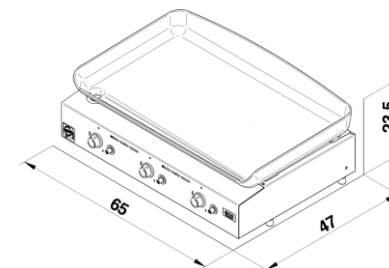

## Description :

- Plancha gaz (butane ou propane)
- 3 brûleurs double rampe
- Plaque fonte émaillée
- Châssis inox de qualité, finition marine
- Allumage piezo
- Bol récupérateur inox
- 0 à 360°C en 6/8 minutes
- 4 pieds réglables
- Poids : 24 kg
- Puissance : 6,3 kW
- 8/10 personnes

## Options :

- Capot de protection articulé en acier galvanisé noir  
- CPI65
- Housse pop up - HPI65

Code article	556532010701
Gencode	3224780041825
Nom article	INITIAL 65 Inox
Description	Plancha gaz 3 brûleurs
Nb Personnes	6/8
Surface cuisson	62 x 36cm / 24,41" x 14,17"
Homologation	CE, ALIMENTAIRE
Utilisation	Extérieur
Dim. Produit (H x L x P)	20 x 65 x 46 cm / 7,87" x 25,59" x 18,11"
Dim. emballage (H x L x P)	29 x 69 x 62 cm / 11,42" x 27,17" x 24,41"
Poids net	24 kg / 52,92 lbs
Poids Emballé	26 kg / 57,33 lbs
PCB	1
Nb colis/article	1
Nb pces/pal	14
Energie	Gaz butane / propane 28-30 mbar
Type branchement	G1/2
Nb brûleurs	3
Puissance brûleurs kW	6,3 kW / 21496 BTU/h
Consommation	
Allumage	Piezo
securité	
Plaque	Fonte émaillée
Revêtement plaque	Email multicouche, finition lisse
Détails plaque	Evacuation des jus
Châssis	Inox au titane
Protection	Recuit brillant
Coloris	Poli
Détails	4 pieds réglables, bol récupérateur de jus
Garanties: plaque, brûleurs, autres pieces	Garantie à vie, 10 ans, 2 ans
Origine	Origine France Garantie
Ecotaxe DEEE HT	
Taxe Ecomobilier HT	0,25
Taux TVA	20%
Code douanier	73211190
Notice	85510B.pdf