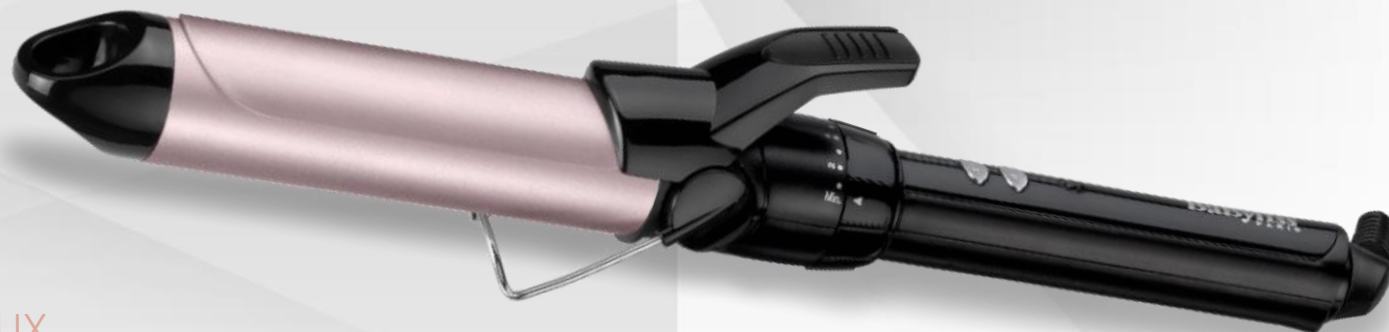

BOUCLEUR MANUEL À PINCE 32 mm Curling Tong

BOUCLES SOUPLES
ADAPTÉ AUX DIFFÉRENTES NATURES DE CHEVEUX

DES BOUCLES TENDANCES
POUR TOUS LES TYPES DE CHEVEUX

- Boucles souples : Cylindre chauffant de 32 mm de diamètre
- Pour tous les types de cheveux : 10 températures de 110°C à 180°C
- Glisse douce : Revêtement Sublim'Touch

FACILE D'UTILISATION

- Pratique : Chauffe ultra-rapide
- Sécurité assurée : Support de sécurité intégré et embout ventilé
- Indicateur de chauffe LED
- Système d'arrêt Automatique

CARACTÉRISTIQUES TECHNIQUES

Boucleur cylindrique à pince | 32 mm de diamètre | Revêtement Sublim'Touch | 10 températures (110°C à 180°C) | Chauffe ultra-rapide : 60s | Embout ventilé | Support de sécurité intégré | Témoin LED | Arrêt automatique | Cordon rotatif de 1,8 m | Garantie 2 ans