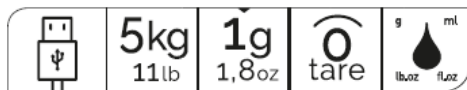

BAMBOO USB

LES BÉNÉFICES PRODUIT PRODUCT ADVANTAGES

Rechargeable USB
Câble 1m inclus

USB rechargeable
1m USB cable included

Plateau en
bambou naturel

Natural bamboo
platform

Pack en carton recyclé
et recyclable

Recycled and recyclable
packaging

APELLATION COMMERCIALE - DESIGNATION	Bamboo USB
PN	14907
COULEUR - Color	Bambou / Bamboo
CARACTERISTIQUES - MAIN FEATURES	
Type de pesée - Weighing mode	Electronique - Electronic
Finition du plateau - Platform finish	Bambou - Bamboo
Taille du plateau (LxH) - Platform size (LxH)	21x 16 cm
PERFORMANCES	
Capacité max. - Capacity max.	5 kg
Graduation	1 g
FONCTIONS - FUNCTIONS	
Tare - Add'n weigh function	✓
Arrêt automatique - Automatic off	✓
Conversion liquide - Liquid volume measure	✓
AFFICHAGE DIGITAL - DIGITAL DISPLAY	
Type	LCD rétroéclairé - Backlit
Taille des digits	
Dimension (LxH)	
COMMANDES - BUTTONS	
Sensitives - Sensitive	✓
ALIMENTATION - BATTERIES	
Nombre de piles - Quantity	Pas de pile : rechargeable par USB No battery : USB rechargeable
DONNEES LOGISTIQUES - LOGISTICS	
Produits poids - Product weight	Brut - Gross (Kg) 0,460 Net (Kg) 0,273
Produit dimensions - Product Dimensions	Brut (LxHxP) avec packaging - Gross with Gift Box (cm) 29,1 x 3,5 x 19,7 Net (LxHxP) sans packaging - Net without Gift Box (cm) 21 x 2,3 x 16,0
PCB (produits/cartons) - UPC (products/ outer case)	6
Dimensions carton (LxHxP) (cm) - Outer dimensions (LxHxD)	40,1 x 30,7 x 21,0
Poids carton - Outer weight	Brut - Gross (Kg) 3,26 Net (Kg) 2,76
COLIS/COUCHE - OUTERS/LAYER	13
COUCHES/PALETTE - LAYERS/PALLET	7
QTE CARTONS/PALETTE 80 x120 - QTY OUTERS/PALLET	84
QTE PRODUITS/PALETTE 80x120 - QTY PRODUCTS/PALLET	504
EAN	3094570149075
EAN 14	13094570149072