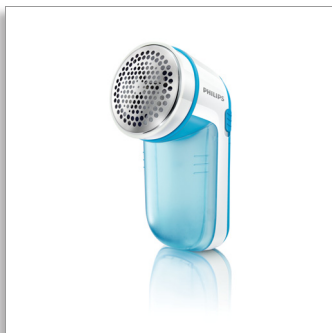

Philips
Rasoir anti-bouloche

Élimine les bouloches

Convient à tous les vêtements
2 piles AA Philips fournies

GC026/00

Rasoir anti-bouloche

Rajeunissez vos vieux vêtements en un instant

Le rasoir anti-bouloche de Philips vous permet d'éliminer facilement et rapidement les bouloches sur tout type de vêtement. Tous les textiles, du pull à la couverture, retrouveront leur aspect neuf !

Élimination efficace et rapide des bouloches

- Grande surface de lame pour couvrir plus de zone en un seul passage
- Rotation de la lame jusqu'à 8 800 tours/min pour une élimination efficace
- Accessoire d'ajustement de la hauteur pour les tissus les plus fragiles
- 3 tailles d'orifices dans la grille pour éliminer les bouloches, quelle que soit leur taille

Facile à utiliser

- Réceptacle à bouloches facile à retirer et à vider
- La brosse de nettoyage permet de nettoyer l'appareil après utilisation.
- 2 piles AA Philips incluses dans l'emballage

PHILIPS

Rasoir anti-bouloche
Élimine les bouloches Convient à tous les vêtements, 2 piles AA Philips fournies